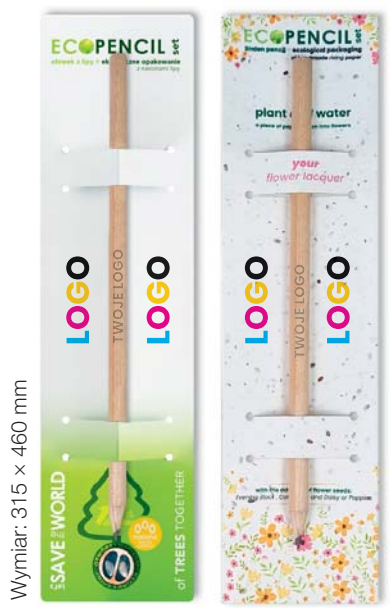

Wymiar: 175 x 7 mm
Wymiar: 148 x 10 mm
Wymiar: 175 x 7 mm
Wymiar: 143 x 7 mm
Wymiar: 140 x 9 mm