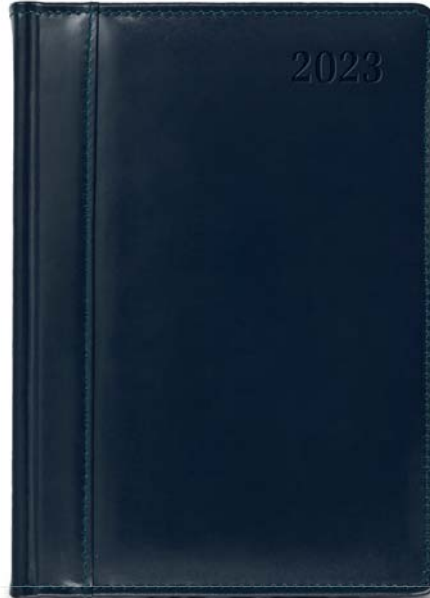

S14

kolor: granatowy