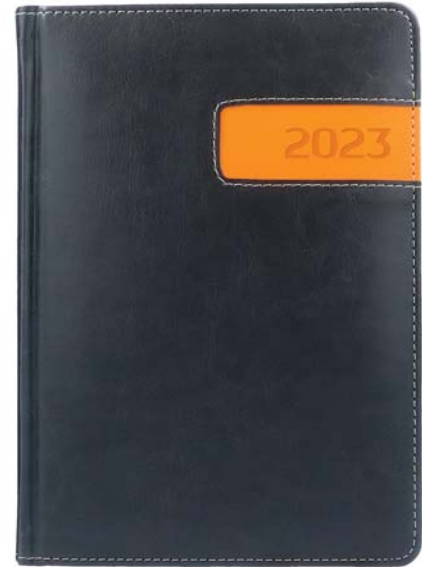

blok: szyty nićmi, z perforowanymi zaokrąglonymi narożnikami i wyciętymi registrami (poza A6)

tasiemka i kapitałka: kremowe

rok: tłoczenie suche i folią

okleina: ekoskóra

format: A4, B5, A5, A6

C272

kolor: czarny

C273

kolor: zielony

C275

nowość

kolor: granatowy

C276

nowość

kolor: szary