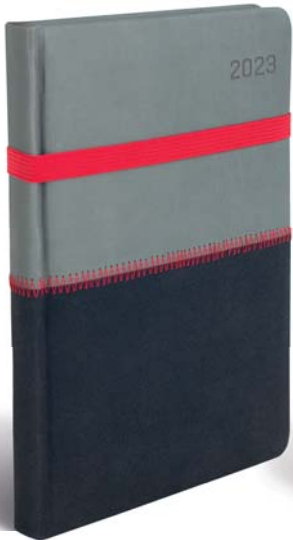

kolor: szary, grafitowy
materiał: vivo, zamsz