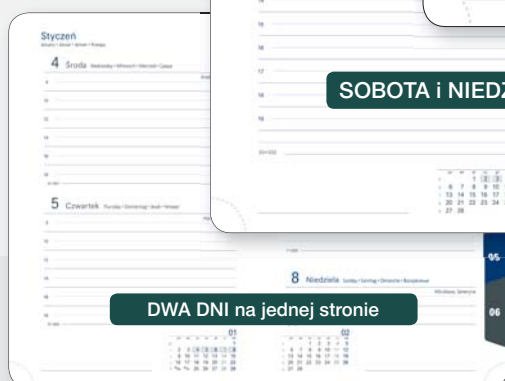

324RT B5 • tygodniowy, register

326RT
A5 • tygodniowo-notesowy,
register

320RD A4 • dzienny, register

325RD
A5 • dzienny, register

327RD
B6 • dzienny, register

opcjonalne
DODATKI
s. 50-51

układ: dzienny, tygodniowy lub tygodniowo-notesowy