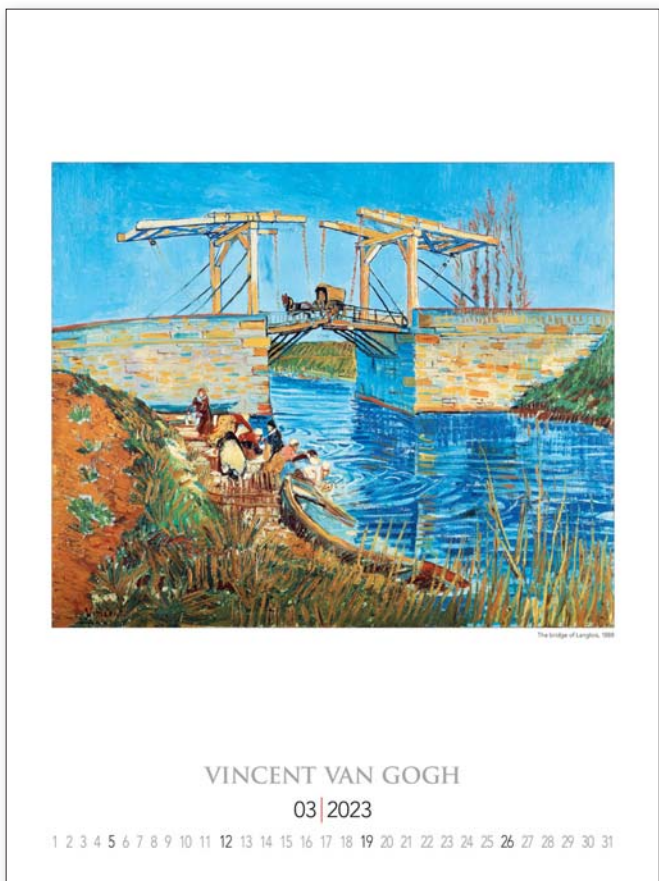

klasyczne

TWÓJ NADRUK

możliwość nadruku
reklamowego na stopce
kalendarza
wielopłanszowego

KW-03 • SALVADOR DALÍ

OPAKOWANIE ZBIORCZE 10 szt.

opcja dodatkowo płatna KOPERTWA 570 x 430 mm

KW-04 • CLAUDE MONET

KW-05 • GUSTAV KLIMT