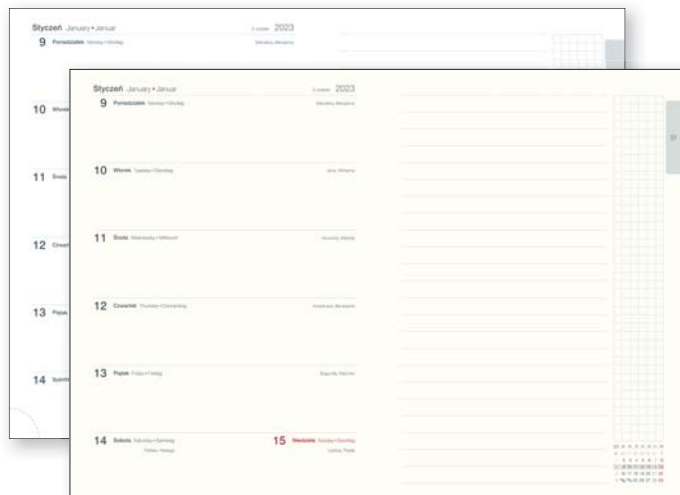

340D

nowość

A4 (204 × 280 mm)
dzienny, biały
400 stron + 8 stron map

345D

A5 (144 × 203 mm)
dzienny, biały lub kremowy
360 stron + 8 stron map

- wieczny kalendarz
- tabele rozmiarów odzieży i miar obuwia⁴
- daty imiennin i znaki zodiaku
- alfabetyczny skorowidz adresowy