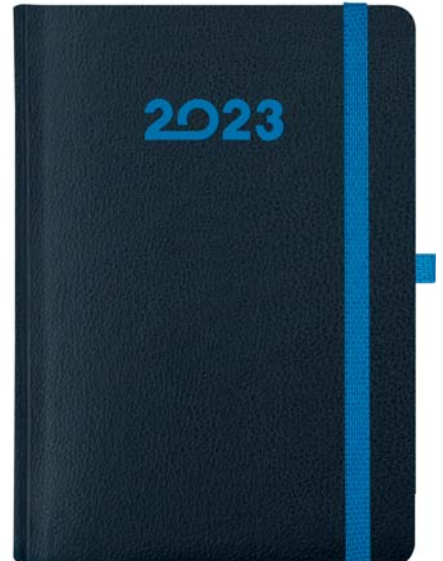

ML23 kolor: granatowy, niebieski
materiał: verona