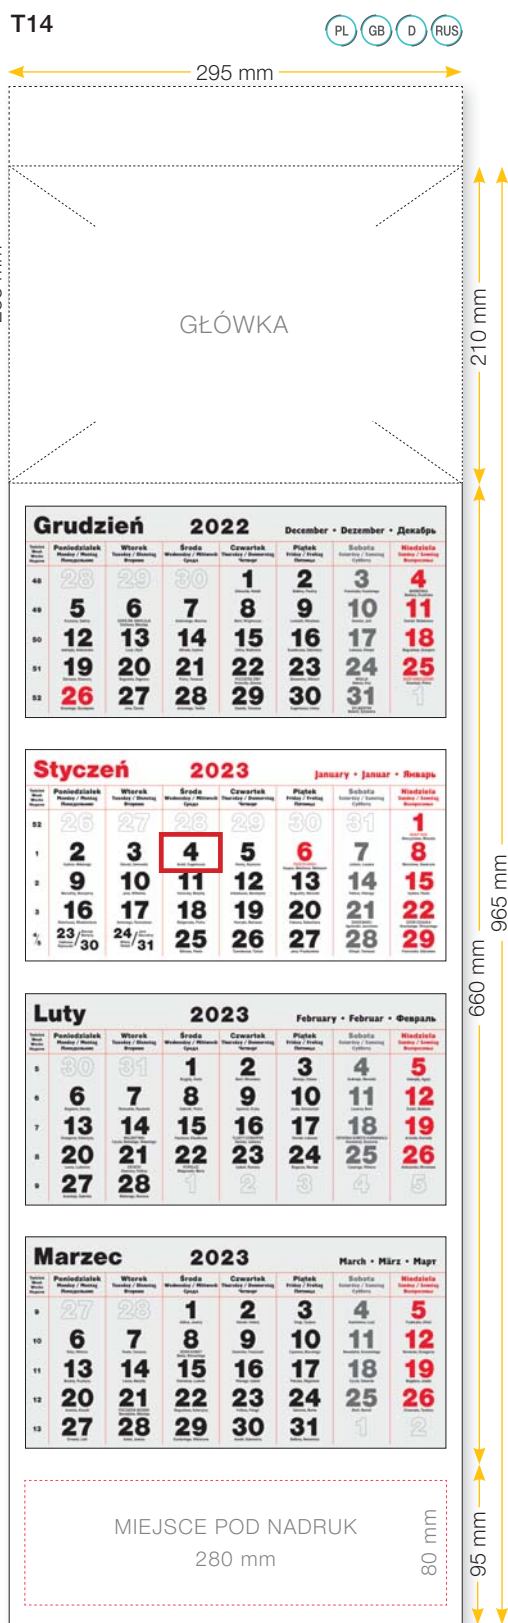

TWOJA DOWOLNA KONFIGURACJA

dwa kroki:

1. 1
2. 2

WYPUKŁA GŁÓWKA MAŁA (GX)

- katalogowa GX (s. 72–77)
- z zegarem GZM (s. 79)
- według projektu indywidualnego
- bez nadruku (biały karton 300 g/m²)

PLECY Z KALENDARIMUM

- białe – standard
- pełny kolor – indywidualne
- możliwość wykonania nadruku reklamowego
- kalendarium z numeracją tygodni i polskimi imionami
- pasek z okienkiem