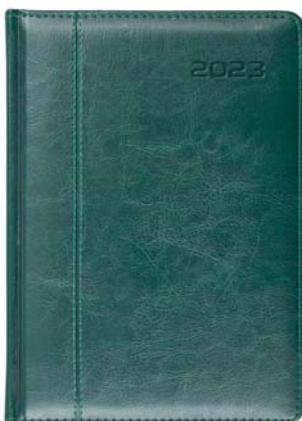

N55

kolor: zielony