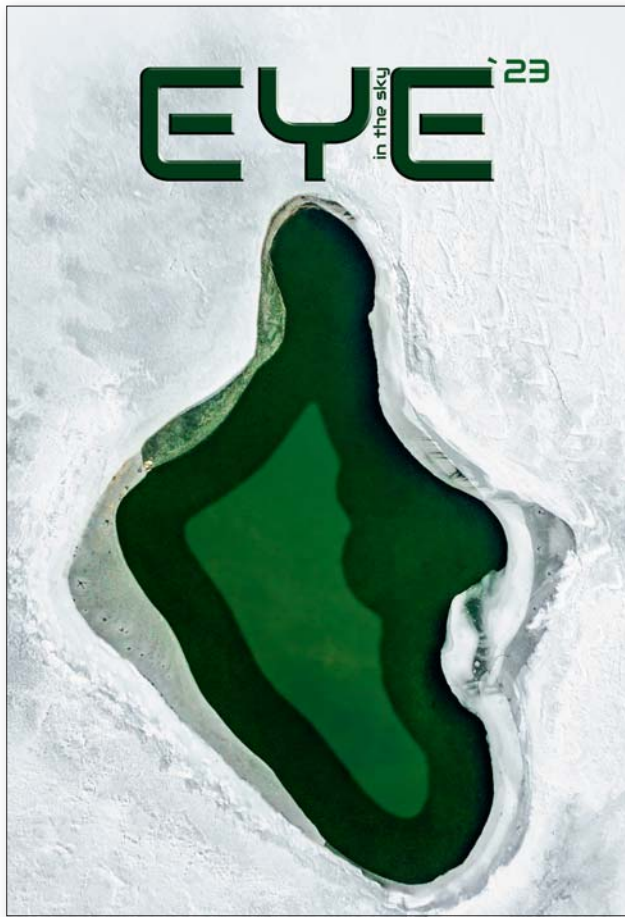

opcja
dodatkowo platna
TORBA
FOLIOWA

KW-63 • TAJEMNICZY LAS

PL GB D

OPAKOWANIE
ZBIORCZE
25 szt.

opcja
dodatkowo płatna
KOPERTA
495 x 350 mm

opcja
dodatkowo płatna
TORBA
FOLIOWA

OPAKOWANIE
ZBIORCZE
25 szt.

opcja
dodatkowo platina
KOPERTA
495 x 350 mm