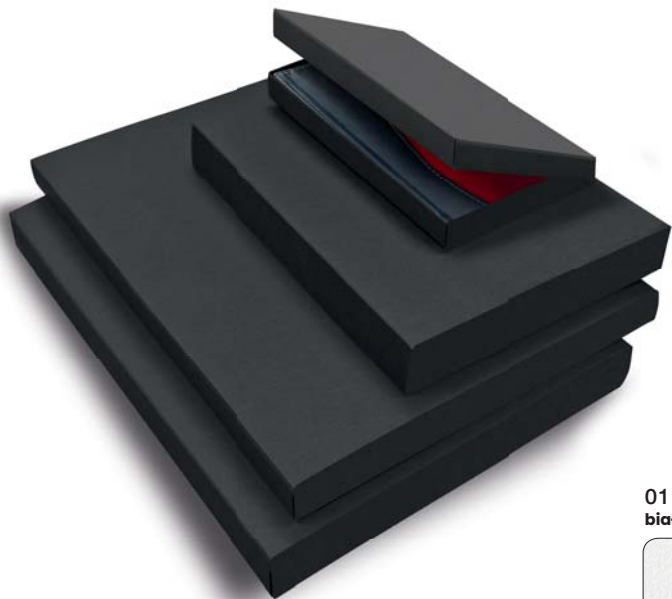

OPK-6 OPAKOWANIA NA KALENDARZ

Pudełko z kartonu w 4 wersjach kolorystycznych