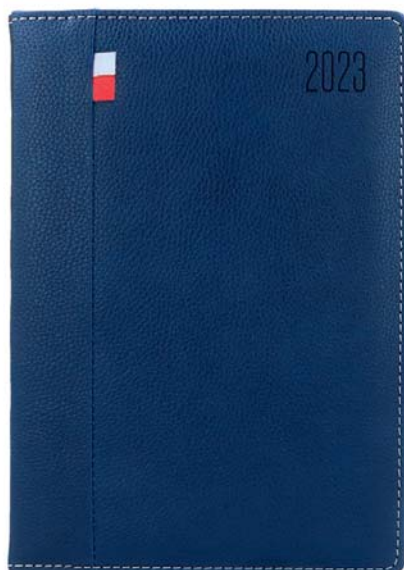

okleina: termoprzebarwalna

format: A5

GT01

nowość

kolor: szary

GT02

nowość

kolor: granatowy