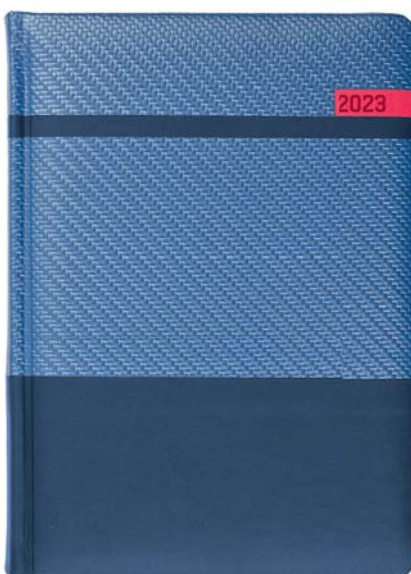

tasiemka i kapitałka: szare

rok: tłoczenie suche

okleina: carbon i vivo

format: A4, A5

ST32

kolor: grafitowy

ST33

kolor: granatowy