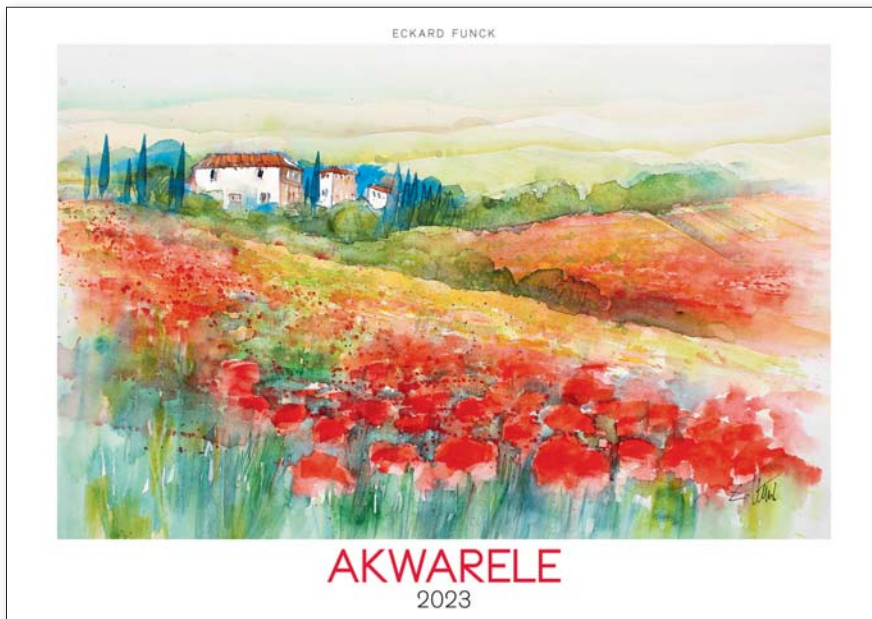

OPAKOWANIE
ZBIORCZE
10 szt.

opcja
dodatkowo płatna
KOPERTKA
570 x 430 mm

OPAKOWANIE
ZBIORCZE
10 szt.

opcja
dodatkowo płatna
KOPERTA
570 x 430 mm

KW-113 • OGRODY IMPRESJONISTÓW

KW-09 • AKWARELE

OPAKOWANIE
ZBIOROCZE
25 szt.