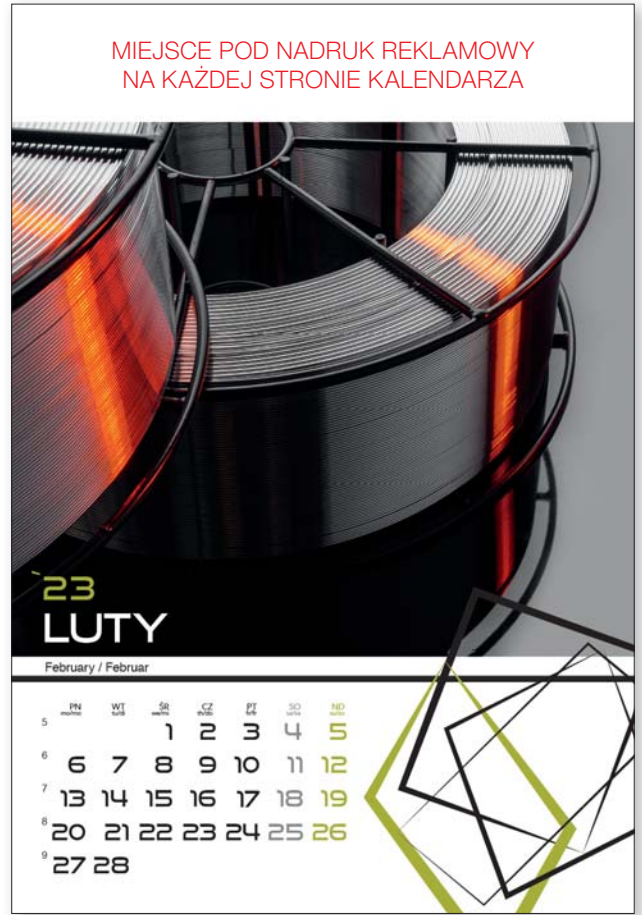

kalendarz 13-planszowy
miniaturki wybrane losowo

nowość

OPAKOWANIE
ZBIORCZE
25 szt.

opcja
dodatkowo płatna
KOPERTA
495 x 350 mm

opcja
dodatkowo płatna
TORBA
FOLIOWA

MIEJSCE POD NADRUK REKLAMOWY
NA KAŻDEJ STRONIE KALENDARZA