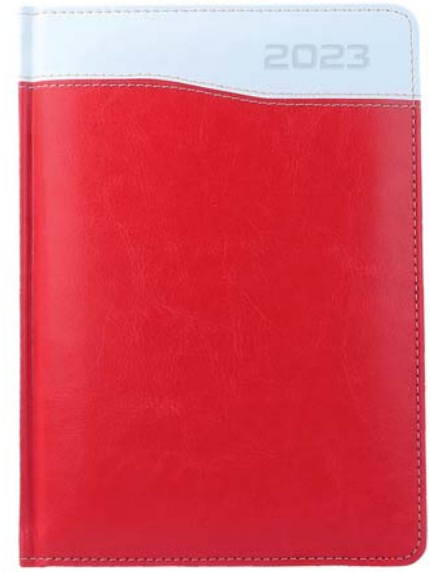

C159

kolor: czerwony