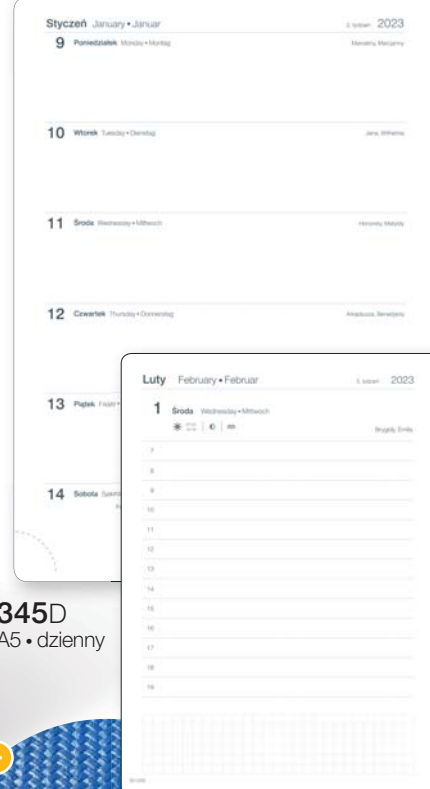

SA02

nowość

kolor: zielony

SA03

nowość

kolor: niebieski

PRZYKŁADOWE ZAMÓWIENIE:

345D-SA01 (A5 dzienny, pistacjowy)

opcjonalne
DODATKI
s. 50–51

kalendarze STELLA

341T A4 • tygodniowo-notesowy

345D
A5 • dzienny

układ: dzienny lub tygodniowo-notesowy

papier: biały

blok: szyty nićmi, z perforowanymi zaokrąglonymi narożnikami