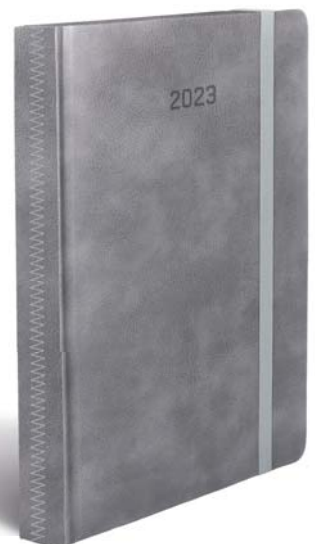

Z518

kolor: granatowy
materiał: ekoskóra

Z522

kolor: czarny
materiał: ekoskóra

Z523

nowość

kolor: brązowy
materiał: ekoskóra

Z525

nowość

kolor: szary
materiał: ekoskóra

Z526

kalendarze CAMBRIDGE

345D A5 • dzienny

układ: dzienny

papier: kremowy

blok: szyty nićmi, z perforowanymi zaokrąglonymi narożnikami