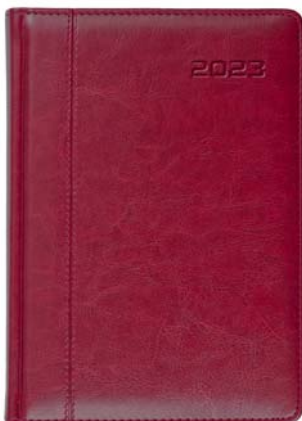

układ: dzienny, tygodniowy lub tygodniowo-notesowy

papier: biały

blok: szyty nićmi, z perforowanymi zaokrąglonymi narożnikami i wyciętymi registrami

tasiemka i kapitałka: szare

rok: tłoczenie suche

okleina: ekoskóra nevro, termoprzebarwialna

format: A4, B5, A5, B6

N51

kolor: bordowy