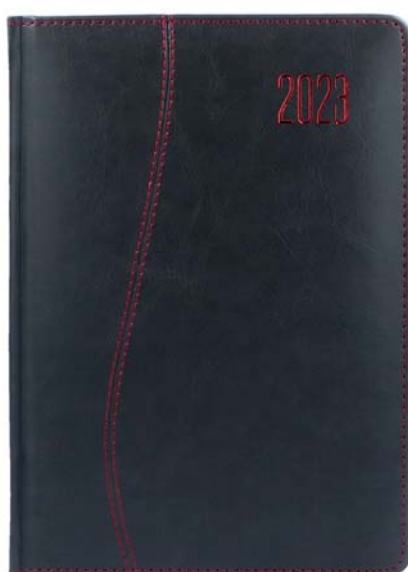

C287

nowość

kolor: szary