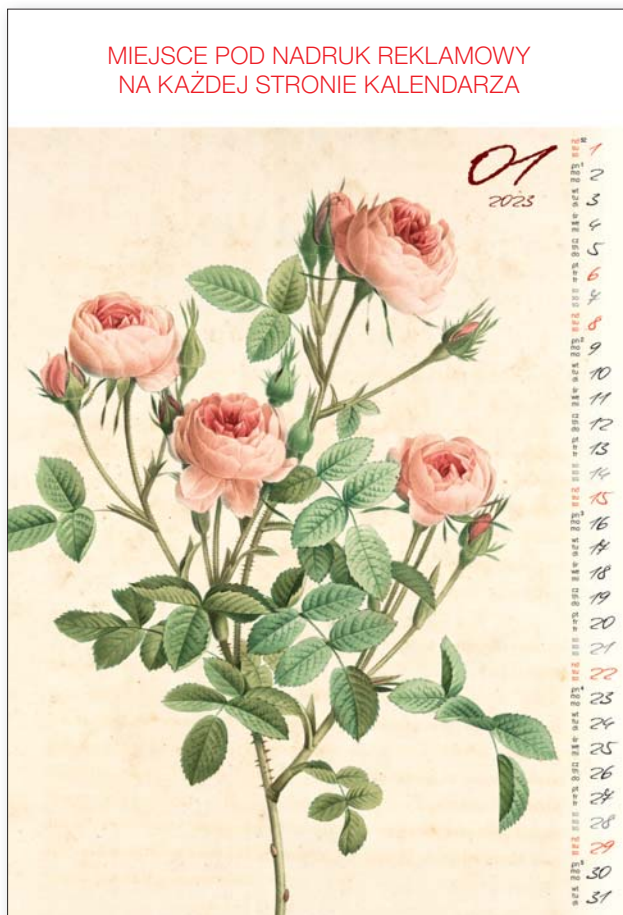

OPAKOWANIE
ZBIORCZWE
26 szt.

opcja
dodatkowo platna
KOPERTA
495 x 350 mm

opcja
dodatkowo platna
TORBA
FOLIOWA

KW-137 • RYCINY KWIATÓW

PL GB D

nowość

MIEJSCE POD NADRUK REKLAMOWY
NA KAŻDEJ STRONIE KALENDARZA