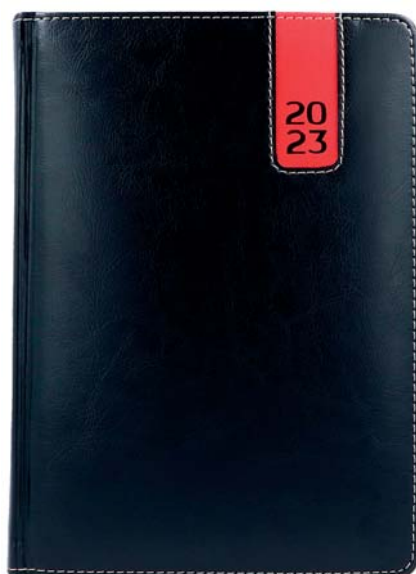

C293

kolor: czarny