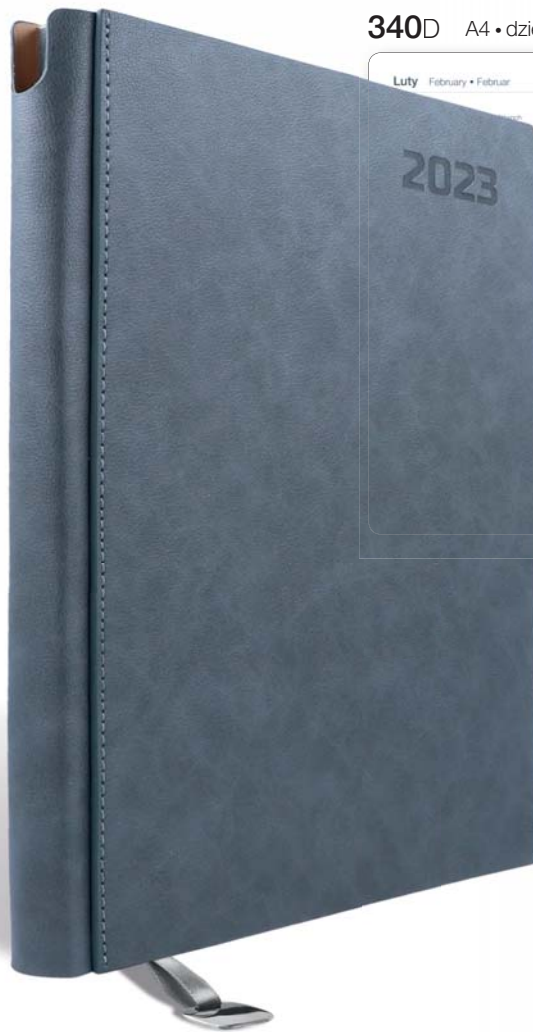

kalendarze MANHATAN

wygodne notatki

MANHATAN daje Ci możliwość wygodnego otwarcia kalendarza całkowicie na płasko. Pomysłowe i praktyczne rozwiązanie, które ułatwia codzienne spotkania biznesowe.

340D A4 • dzienny

nowość