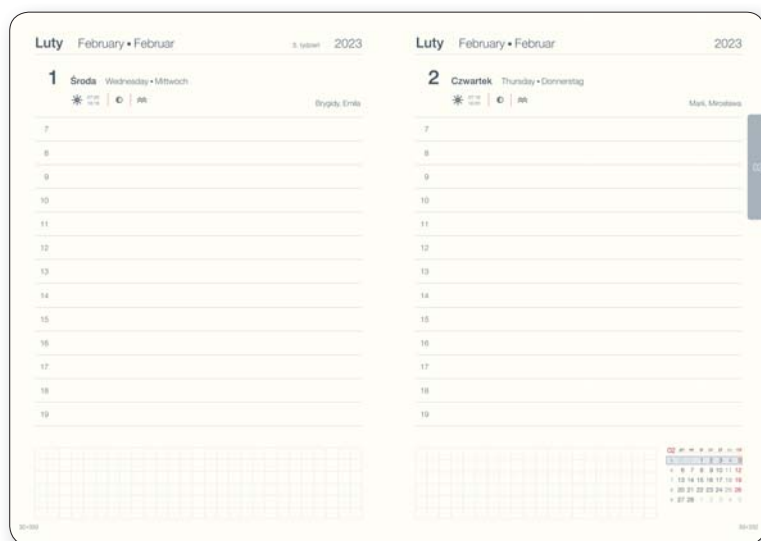

345D A5 • dzienny