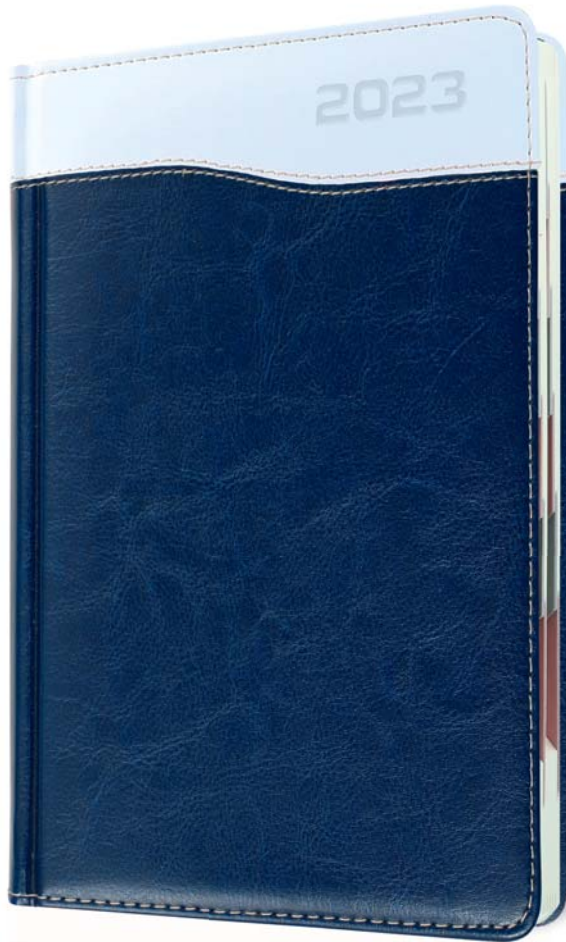

układ: dzienny lub tygodniowy

papier: kremowy

blok: szyty nićmi, z perforowanymi zaokrąglonymi narożnikami i wyciętymi rejestrami (poza A6)

tasiemka i kapitałka: kremowe

rok: tłoczenie suche

okleina: ekoskóra

format: A4, B5, A5, A6

C155

kolor: granatowy

C157

kolor: czarny

C158

kolor: szary

C159

kolor: czerwony

opcjonalne
DODATKI
s. 50–51