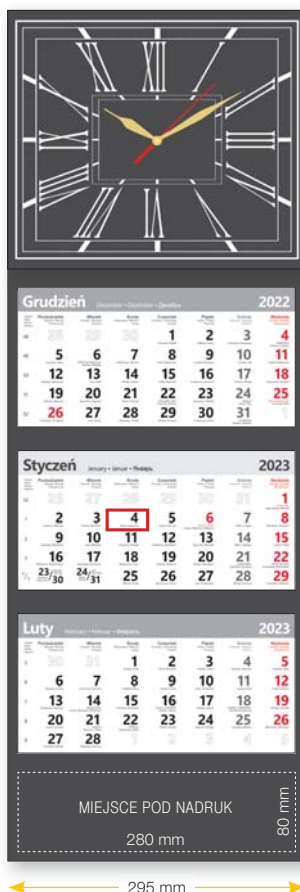

KZL-1

- główka wypukła wykonana z grafitowego papieru ozdobnego z białym nadrukiem
- plecy z grafitowego, opalizującego papieru ozdobnego
- kalendarium T16

KZL-2

- główka wypukła wykonana ze srebrnego papieru ozdobnego z granatowym nadrukiem
- plecy ze srebrnego, opalizującego papieru ozdobnego
- kalendarium T16

KZL-1 • GRAFITOWY