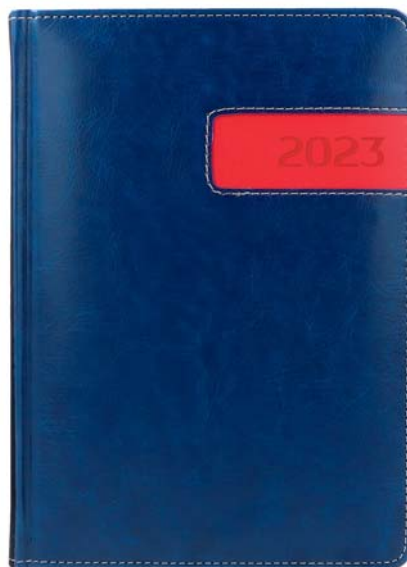

C275

nowość

kolor: granatowy