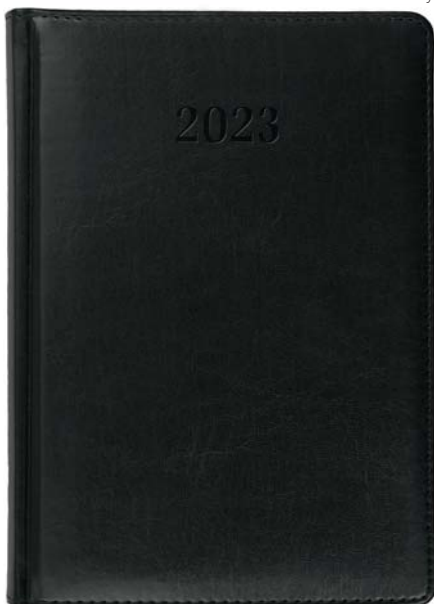

E43

kolor: czarny