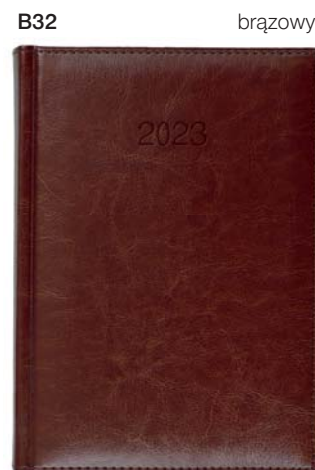

laser

UV nadruk UV

kalendarze
CRONO

305Db A5 • dzienny

układ: dzienny
papier: biały
blok: szyty nićmi, z perforowanymi narożnikami

tasienka i kapitałka: białe
rok: tłoczenie srebrną folią
okleina: skóropodobna
format: A5

C31

bordowy

C33

czarny

C34

granatowy

PRZYKŁADOWE ZAMÓWIENIE:
305Db-C31
(A5 dzienny, bordowy)

opcjonalne
DODATKI
s. 50–51

309Tb A6 • tygodniowy

Kalendarze BALADO

układ: dzienny lub tygodniowy
papier: biały
blok: szyty nićmi,
 z perforowanymi narożnikami
tasiemka i kapitałka: białe
rok: tłoczenie suche
okleina: skóropodobna,
 termoprzebarwialna
format: A5, A6