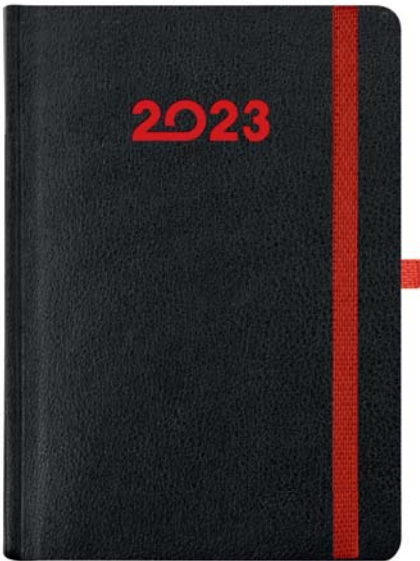

ML21 kolor: czarny, czerwony
materiał: verona