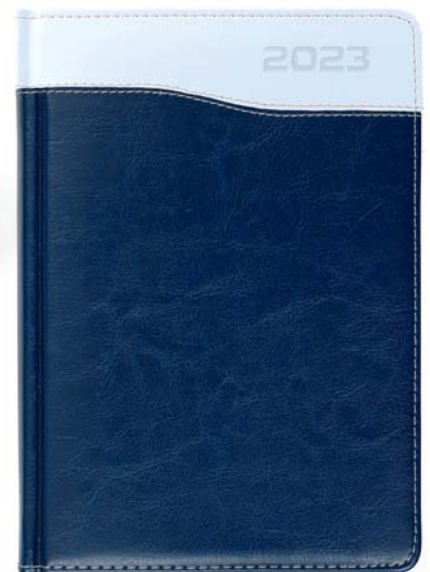

tasiemka i kapitałka: kremowe

rok: tłoczenie suche

okleina: ekoskóra

format: A4, B5, A5, A6

C155

kolor: granatowy

C157

kolor: czarny