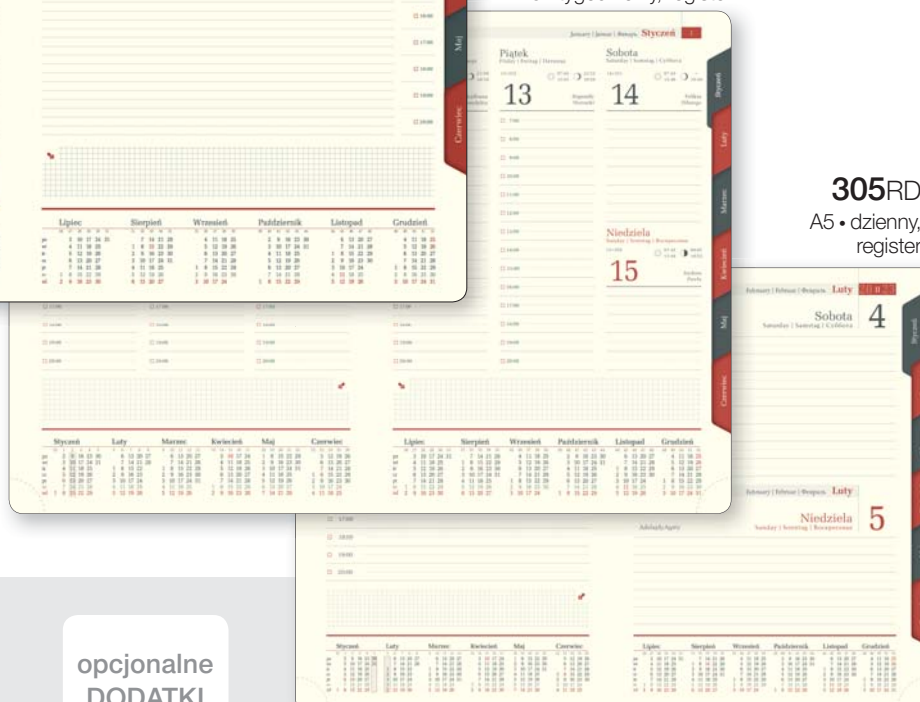

okleina: lakierowana ekoskóra

format: A4, B5, A5

300RD

A4 • dzienny, register

304RT

B5 • tygodniowy, register

305RD

A5 • dzienny, register