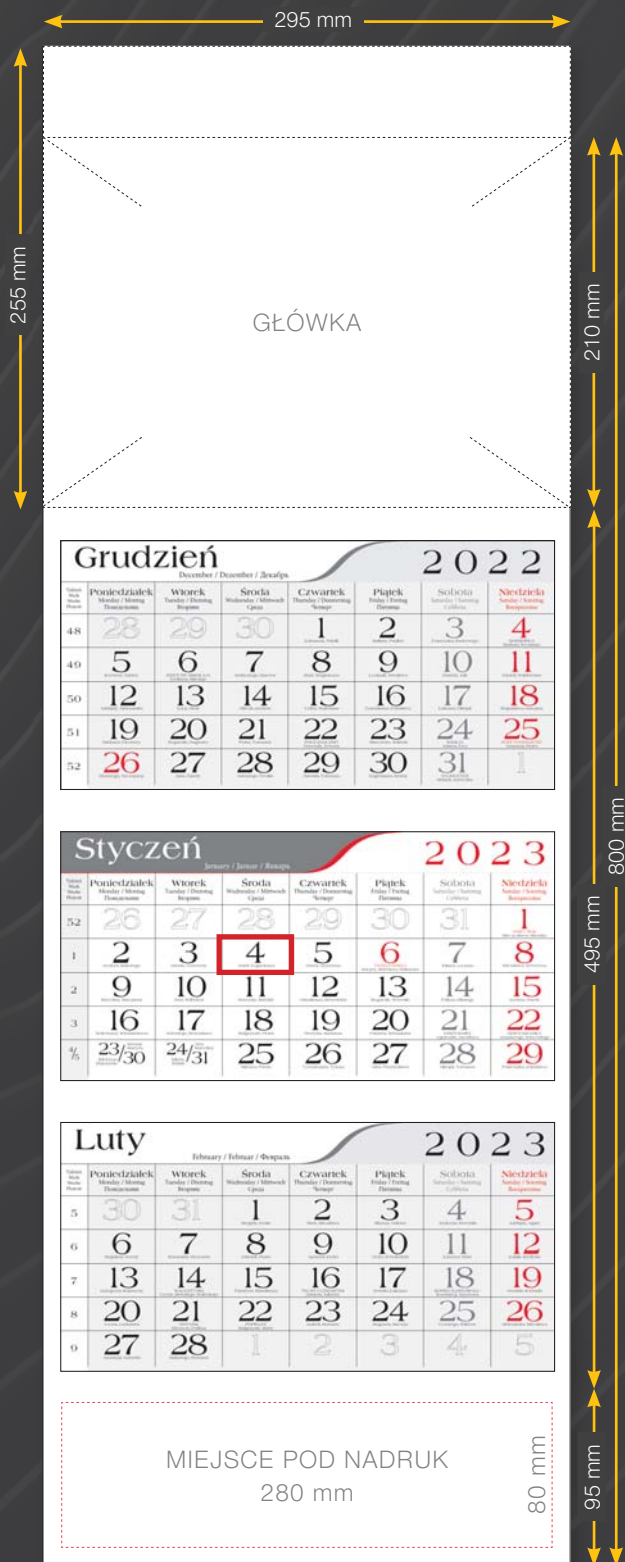

KALENDARZE TRÓJDZIELNE STANDARDOWE T11, T12

T11

PL GB D RUS