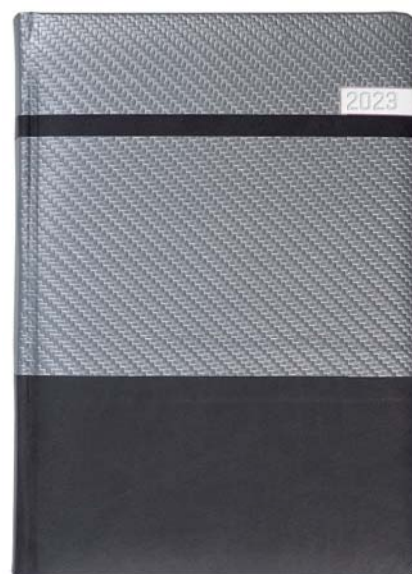

ST34

kolor: srebrny