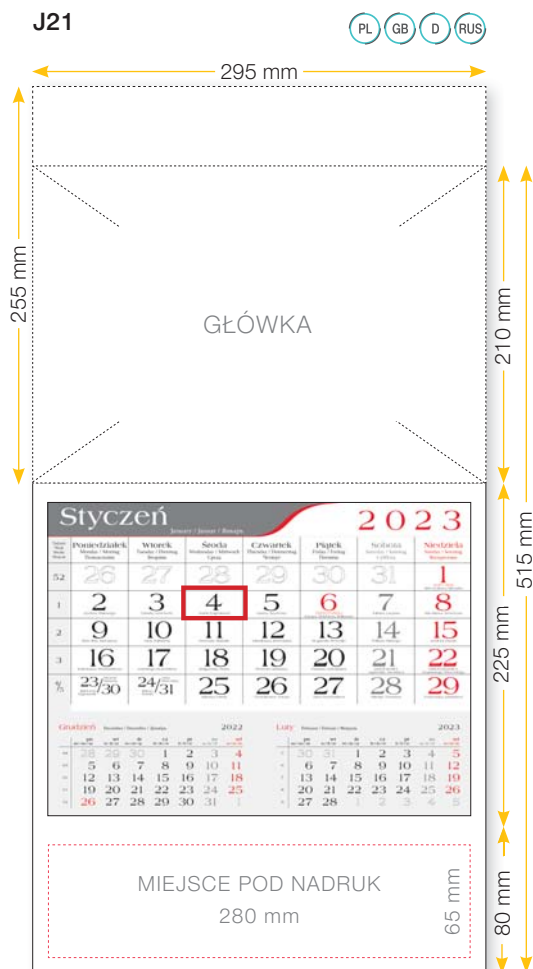

TWOJA DOWOLNA KONFIGURACJA

dwa kroki:

1. 1
2. 2

WYPUKŁA GŁÓWKA MAŁA (GX)

- katalogowa GX (s. 72–77)
- z zegarem GZM (s. 79)
- według projektu indywidualnego
- bez nadruku (biały karton 300 g/m²)

PLECY Z KALENDARIMUM

- białe – standard
- pełny kolor – indywidualne
- możliwość wykonania nadruku reklamowego
- kalendarium z numeracją tygodni i polskimi imionami
- pasek z okienkiem