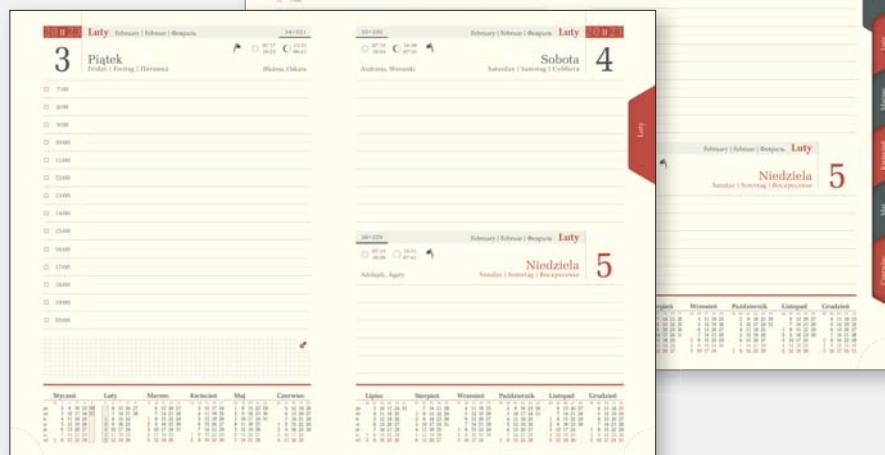

305D A5 • dzienny