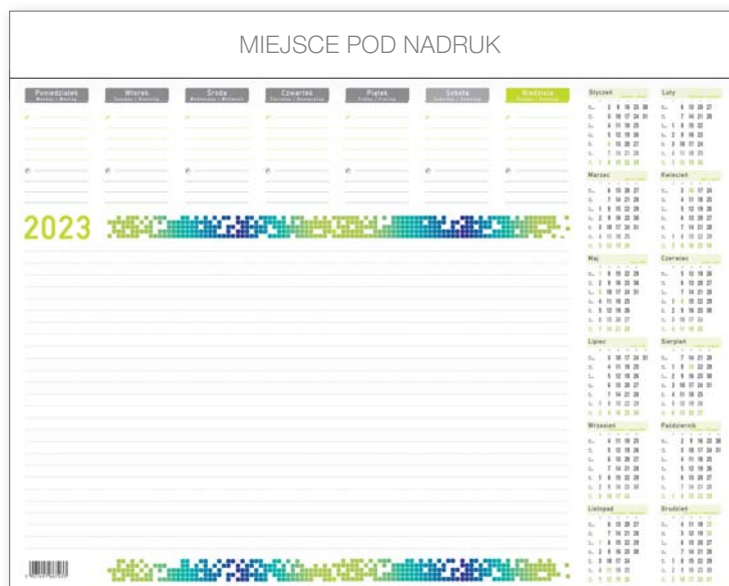

- kalendarium na 2022, 2023, 2024
- fazy Księżyca
- wschody i zachody Słońca
- imieniny
- święta
- plan roku 2023
- dni wolne od pracy

KB-315-TNO-4
Kalendarz z piórnikiem

biurowy A2/B3

KB-350-A2 • BIUWAR