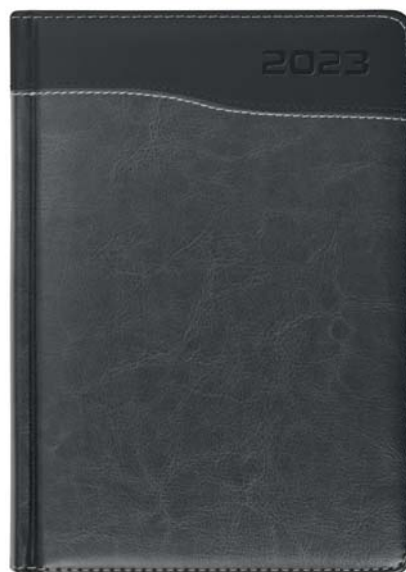

C158

kolor: szary