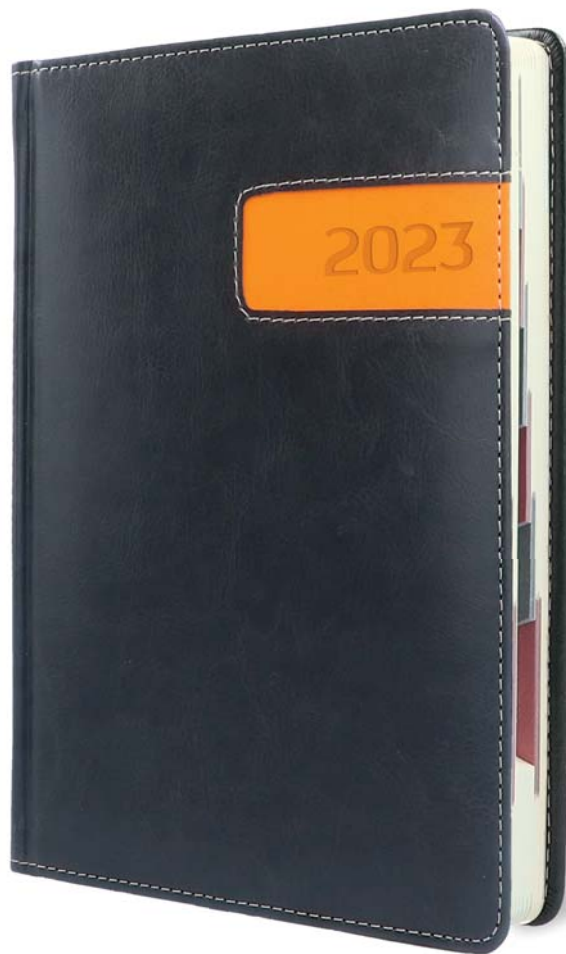

C158

kolor: szary

C159

kolor: czerwony

opcjonalne
DODATKI
s. 50–51

kalendarze COMBO

układ: dzienny lub tygodniowy

papier: kremowy