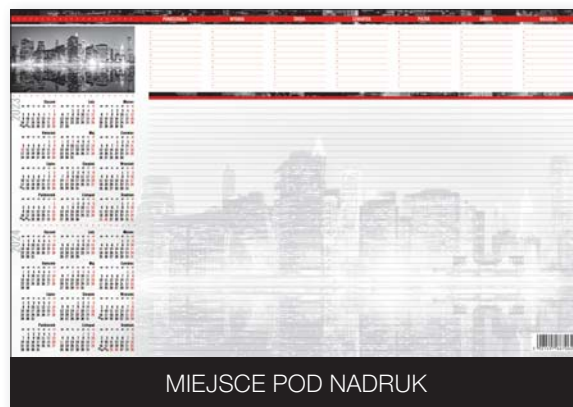

KB-353-B3 • BIUWAR Z LISTWĄ PCV

- kartki sklejone w blok wzdłuż górnej krawędzi
- papier – offset 80 g/m²
- listwa PCV dostępna w 5 kolorach
- kalendarium na 2023 i 2024
- możliwość wykonania nadruku reklamowego

WYMIAR 480 x 340 mm	NADRUK 480 x 45 mm	PLANSZE 26