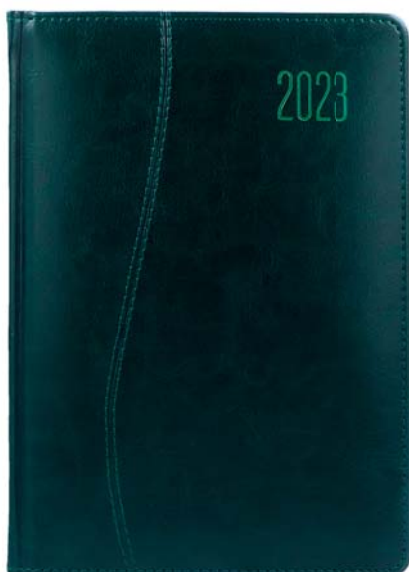

C286

nowość

kolor: zielony