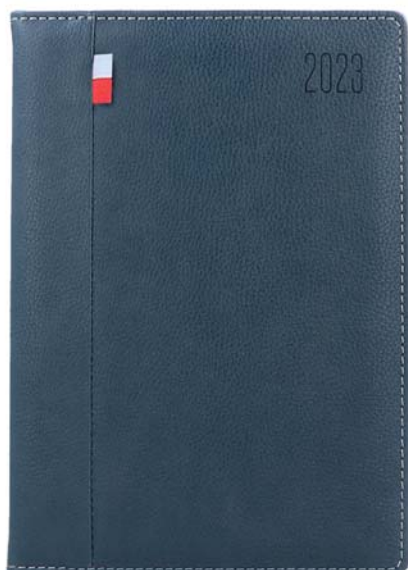

układ: dzienny

papier: biały

blok: szyty nićmi, z prostymi narożnikami

tasiemka i kapitałka: białe

rok: tłoczenie suche

okleina: termoprzebarwalna

format: A5

GT01

nowość

kolor: szary