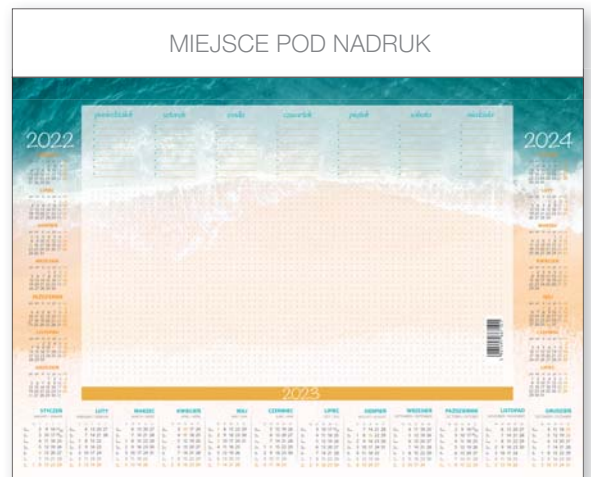

KB-357-B3 • BIUWAR KOLOR

- kartki sklejone w blok wzdłuż górnej krawędzi
- papier – offset 80 g/m²
- listwa PCV dostępna w 5 kolorach ① ② ③ ④ ⑤
- kalendarium na 2023 i 2024
- możliwość wykonania nadruku reklamowego

- kartki sklejone w blok wzdłuż dolnej krawędzi
- papier – offset 80 g/m²
- podkład z kartonu jednostronnie kredowanego
- kalendarium na 2022, 2023, 2024
- możliwość wykonania nadruku reklamowego