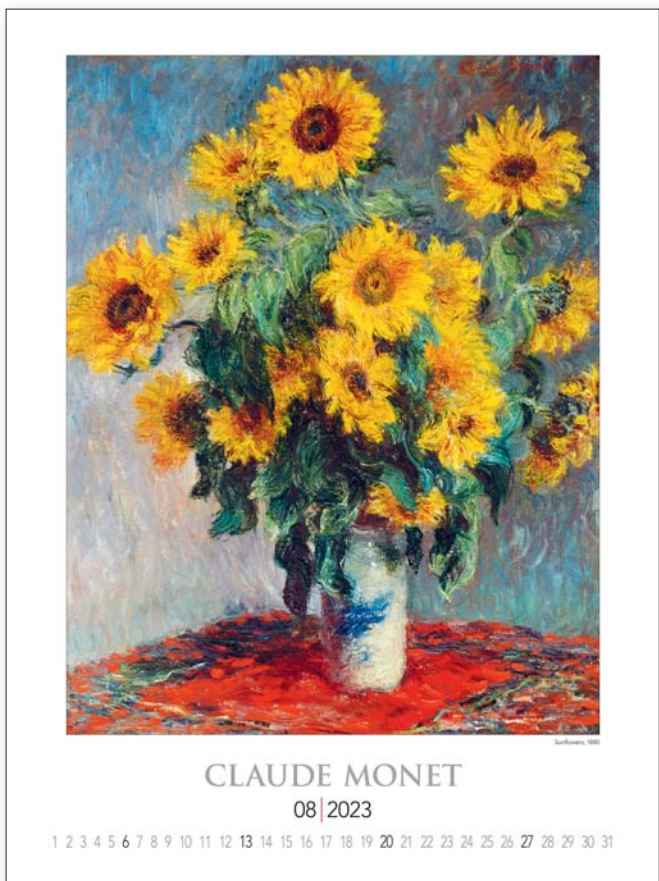

klasyczne

TWÓJ NADRUK

możliwość nadruku
reklamowego na stopce
kalendarza
wielopłanszowego

KW-03 • SALVADOR DALÍ

OPAKOWANIE ZBIORCZE 10 szt.

opcja dodatkowo płatna KOPERTWA 570 x 430 mm

KW-04 • CLAUDE MONET

KW-05 • GUSTAV KLIMT