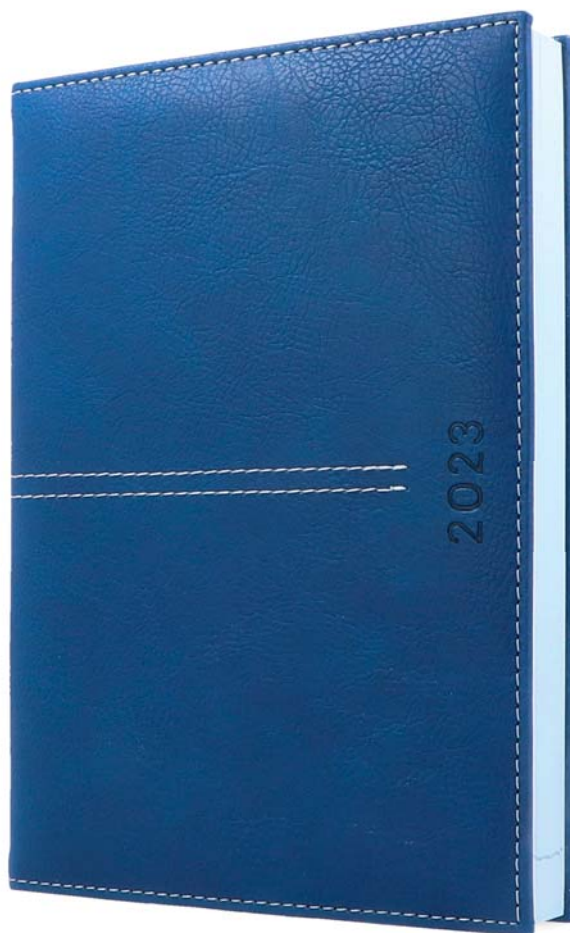

układ: dzienny**papier:** kremowy**blok:** szyty nićmi, z perforowanymi zaokrąglonymi narożnikami**tasiemka i kapitałka:** kremowe**rok:** tłoczenie suche**okleina:** ekoskóra **dodatki:** kieszonka na przodzie okładki**format:** A5

kalendarze CORTEX

345D A5 • dzienny

układ: dzienny

papier: biały

blok: szyty nićmi,
z perforowanymi narożnikami

tasiemka i kapitałka: białe

rok: tłoczenie suche

okleina: termoprzebarwalna