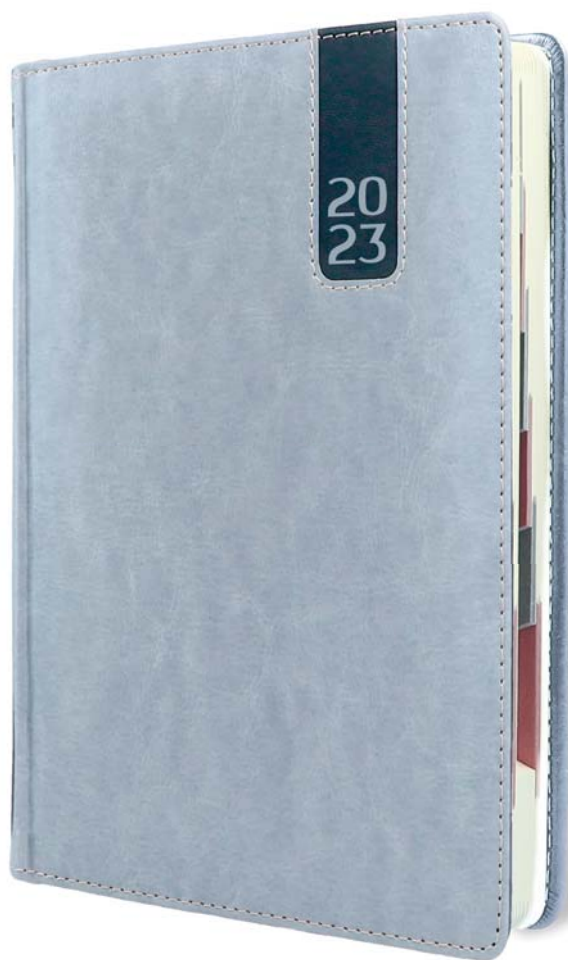

kalendarze COMBO