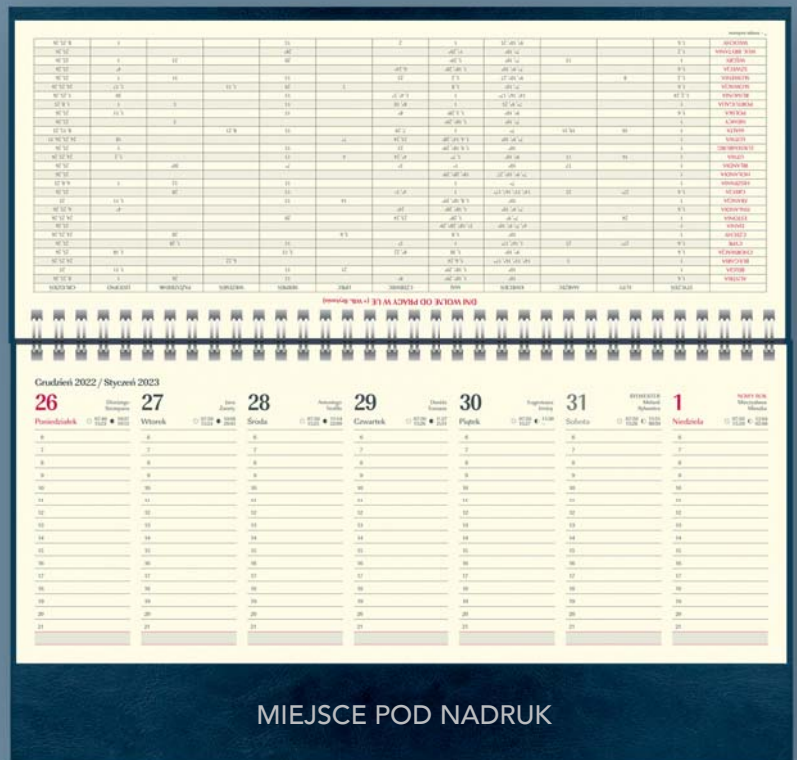

kalendarz leżący

NEBRASKA

KB-310-TNE

KB-310-TNE-25 • ZIELONY

WYMIAR
295 x 160 mm

NADRUK
290 x 35 mm

- kalendarium w układzie tygodniowym
- miejsce na notowanie codziennych zajęć
- papier chamois
- możliwość wykonania srebrnego nadruku lub tłoczenia reklamowego
- pakowany w kartony po 10 szt.

Informacje dodatkowe zamieszczone w kalendarzu:

- imieniny • święta
- plan roku 2023
- fazy Księżyca
- wschody i zachody Słońca
- dni wolne od pracy w krajach UE
- numery kierunkowe połączeń telefonicznych