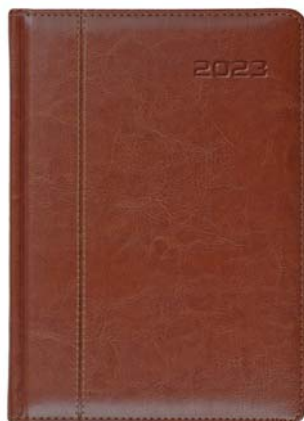

N52

kolor: brązowy