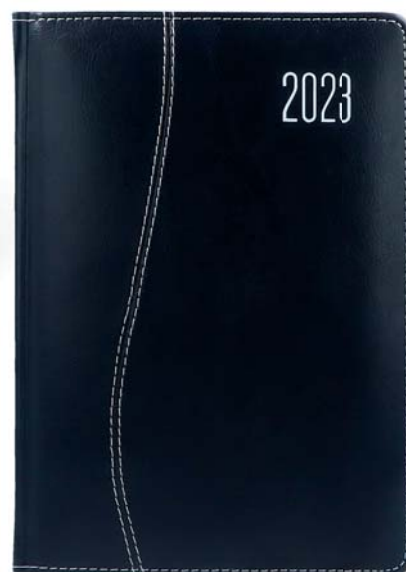

tasiemka i kapitałka: kremowe

rok: tłoczenie folią

okleina: ekoskóra

format: A4, B5, A5, A6

C285

nowość

kolor: czarny

C286