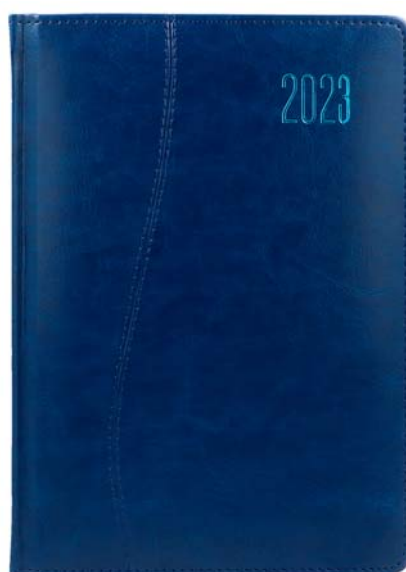

C288

nowość

kolor: granatowy