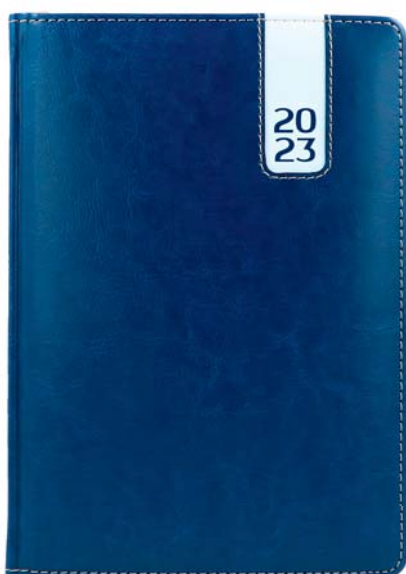

tasiemka i kapitałka: kremowa

rok: tłoczenie folią

okleina: ekoskóra

format: A4, B5, A5, A6

C291

kolor: zielony

C292

kolor: granatowy