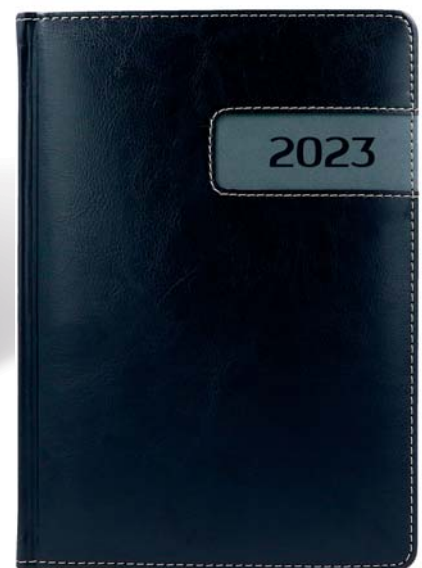

blok: szyty nićmi, z perforowanymi zaokrąglonymi narożnikami i wyciętymi registrami (poza A6)

tasiemka i kapitałka: kremowe

rok: tłoczenie suche i folią

okleina: ekoskóra

format: A4, B5, A5, A6

C272

kolor: czarny