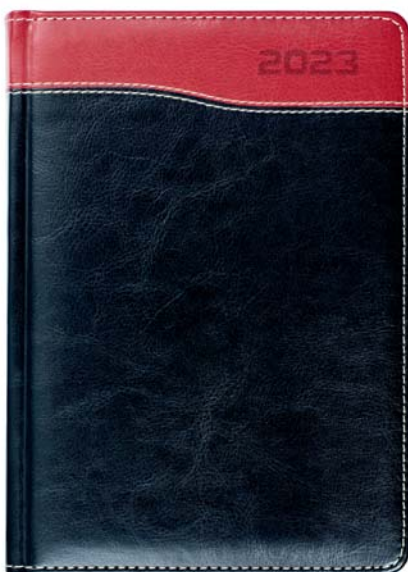

tasiemka i kapitałka: kremowe

rok: tłoczenie suche

okleina: ekoskóra

format: A4, B5, A5, A6

C155

kolor: granatowy

C157

kolor: czarny