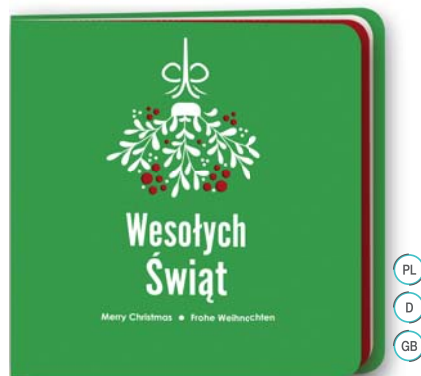

CL10-017

nowość