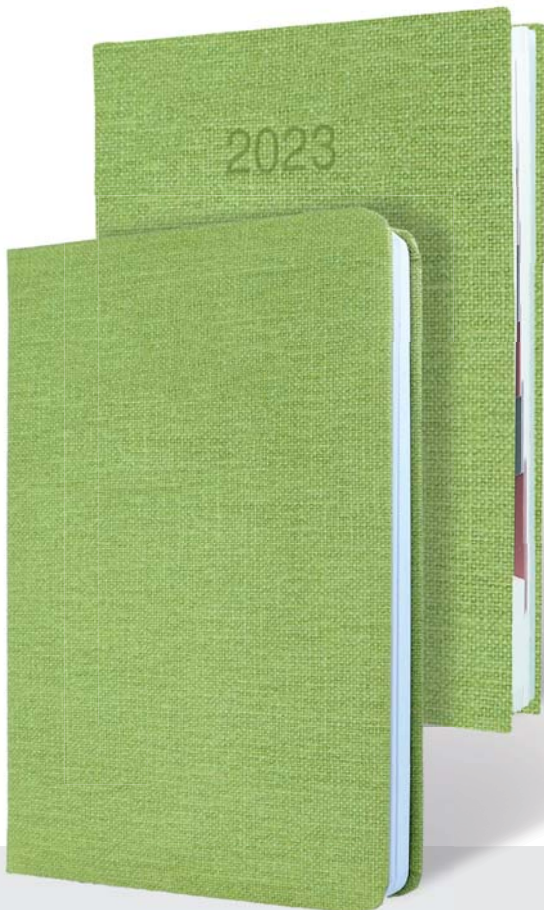

natura len

Okleina papierowa o wyglądzie naturalnego, grubo tkanego płótna. Materiał można tłoczyć na gorąco, zdobić foliami, wykonywać zadruk.

Do wyboru **kalendarz lub notes**: oprawa twarda/miękka (z pianką) z gładkiego certyfikowanego papieru ekologicznego; **narożniki** zaokrąglone/proste; dodatki: s. 47