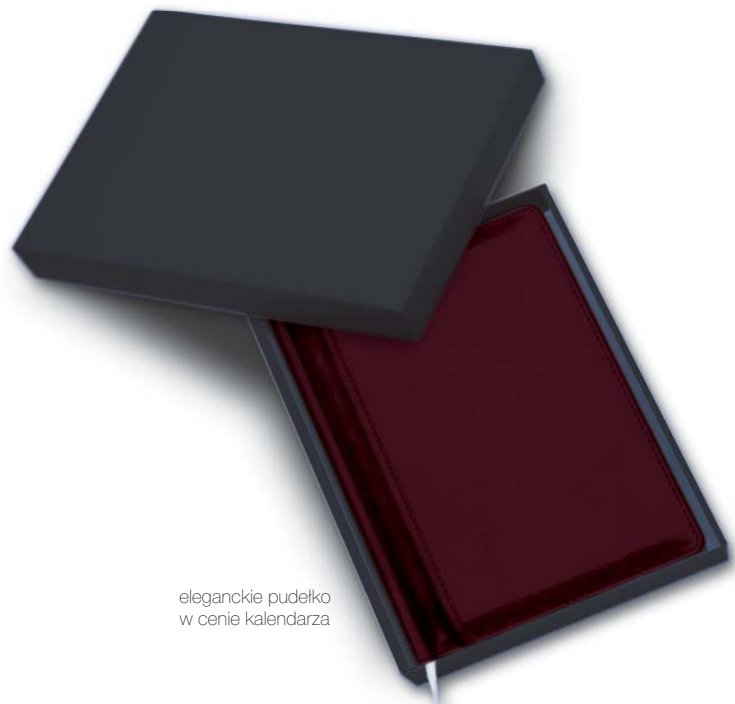

kolor: granatowy

S15

kolor: zielony

SKÓRA

kalendarze

eleganckie pudełko
w cenie kalendarza

NOTESY/KALENDARZE EKOLOGICZNE

300RD