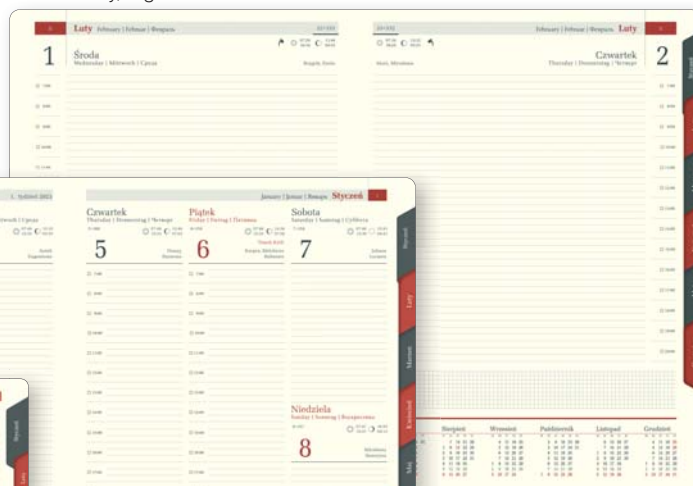

układ: dzienny lub tygodniowy

papier: kremowy

blok: szyty nićmi, z kapitałką i perforowanymi zaokrąglonymi narożnikami

tasiemka: kremowa

rok: tłoczenie suche

okleina: naturalna skóra, termoprzebarwialna

format: A4, A5, A6

PRZYKŁADOWE ZAMÓWIENIE:

300RD-S13

(A4 dzienny, register, czarny)

opcjonalne
DODATKI
s. 50–51

300RD
A4 • dzienny, register