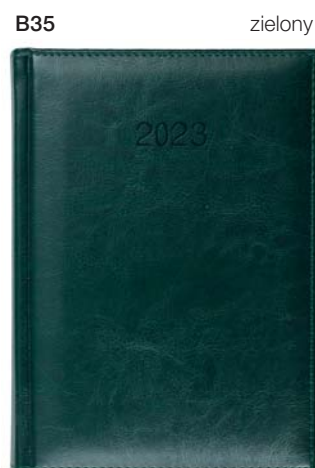

laser

UV nadruk UV

kalendarze
CRONO

305Db A5 • dzienny

układ: dzienny
papier: biały
blok: szyty nićmi, z perforowanymi narożnikami

tasienka i kapitałka: białe
rok: tłoczenie srebrną folią
okleina: skóropodobna
format: A5

C31

bordowy

C33

czarny

C34

granatowy

PRZYKŁADOWE ZAMÓWIENIE:
305Db-C31
(A5 dzienny, bordowy)

opcjonalne
DODATKI
s. 50–51

309Tb A6 • tygodniowy

Kalendarze BALADO

układ: dzienny lub tygodniowy
papier: biały
blok: szyty nićmi,
 z perforowanymi narożnikami
tasiemka i kapitałka: białe
rok: tłoczenie suche
okleina: skóropodobna,
 termoprzebarwialna
format: A5, A6