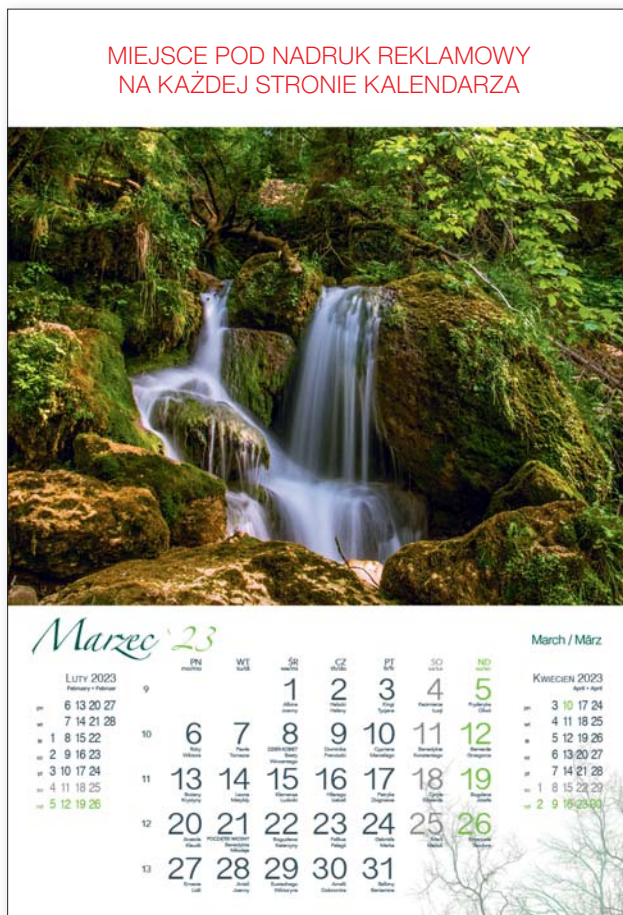

KW-63 • TAJEMNICZY LAS

PL GB D

OPAKOWANIE
ZBIORCZE
25 szt.

opcja
dodatkowo płatna
KOPERTA
495 x 350 mm

opcja
dodatkowo płatna
TORBA
FOLIOWA