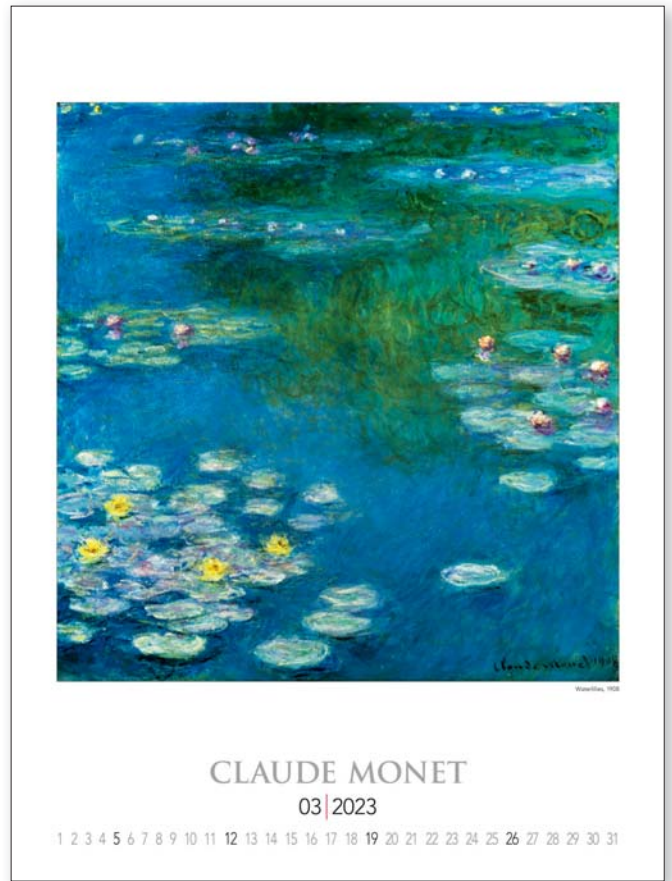

OPAKOWANIE
ZBIORCZE
10 szt.

opcja
dodatkowo płatna
KOPERTKA
570 x 430 mm

OPAKOWANIE
ZBIORCZE
10 szt.

opcja
dodatkowo płatna
KOPERTA
570 x 430 mm

KW-113 • OGRODY IMPRESJONISTÓW

KW-09 • AKWARELE

OPAKOWANIE
ZBIOROCZE
25 szt.