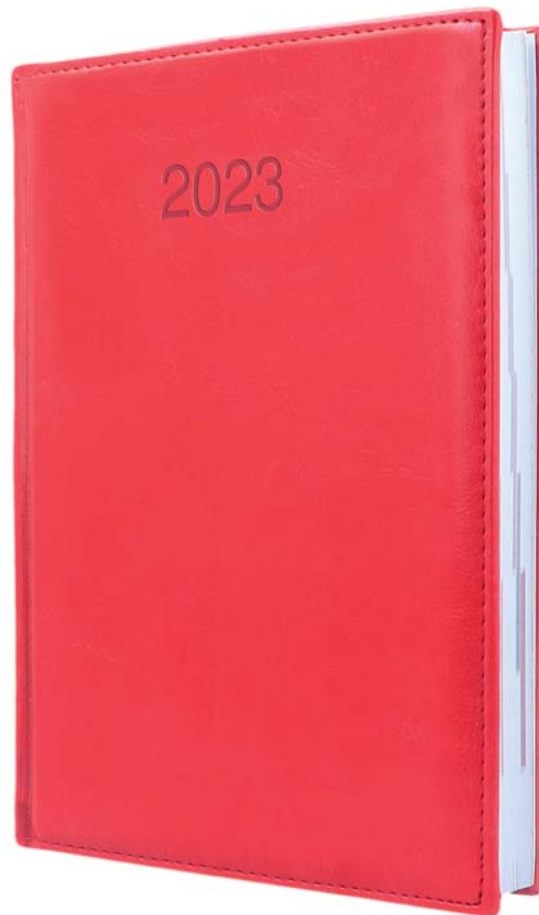

C31

bordowy

C33

czarny

C34

granatowy

PRZYKŁADOWE ZAMÓWIENIE:
305Db-C31
(A5 dzienny, bordowy)

opcjonalne
DODATKI
s. 50–51

309Tb A6 • tygodniowy

Kalendarze BALADO

układ: dzienny lub tygodniowy
papier: biały
blok: szyty nićmi,
 z perforowanymi narożnikami
tasiemka i kapitałka: białe
rok: tłoczenie suche
okleina: skóropodobna,
 termoprzebarwialna
format: A5, A6