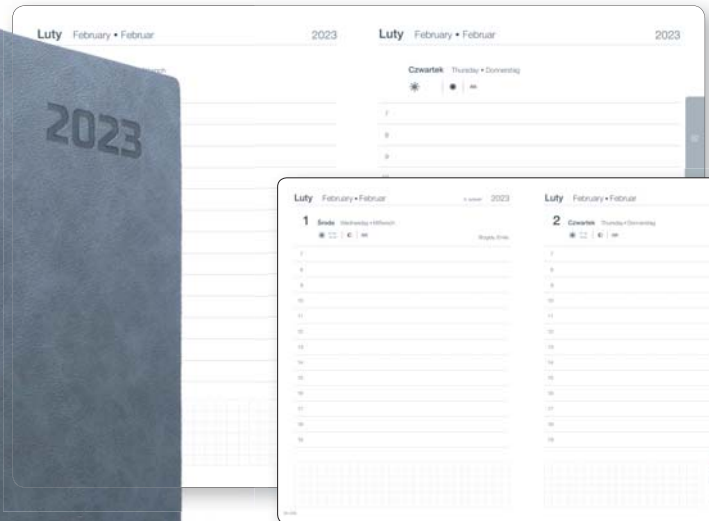

blok: szyty nićmi, z perforowanymi zaokrąglonymi narożnikami

tasiemka i kapitałka: kremowe

rok: grawer laserowy

okleina: verona, zamsz

format: A5

305D A5 • dzienny

kalendarze MANHATAN

wygodne notatki

MANHATAN daje Ci możliwość wygodnego otwarcia kalendarza całkowicie na płasko. Pomysłowe i praktyczne rozwiązanie, które ułatwia codzienne spotkania biznesowe.

340D A4 • dzienny

nowość

345D A5 • dzienny

układ: dzienny