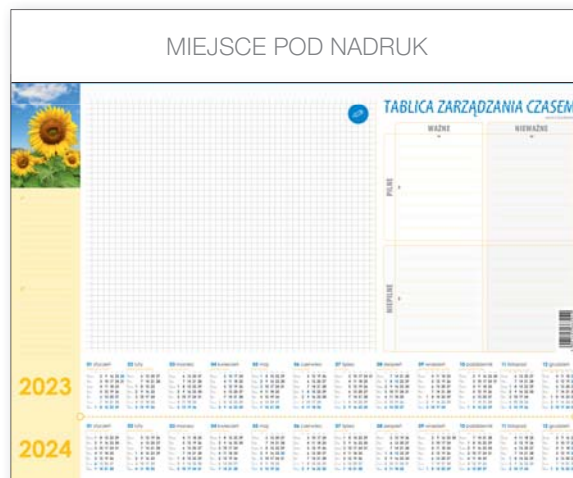

KB-351-B3 • BIUWAR

- kartki sklejone w blok wzdłuż dolnej krawędzi
- papier – offset 80 g/m²
- podkład z kartonu jednostronnie kredowanego
- kalendarium na 2023 i 2024
- możliwość wykonania nadruku reklamowego

WYMIAR 480 x 340 mm	NADRUK 480 x 50 mm	PLANSZE 26