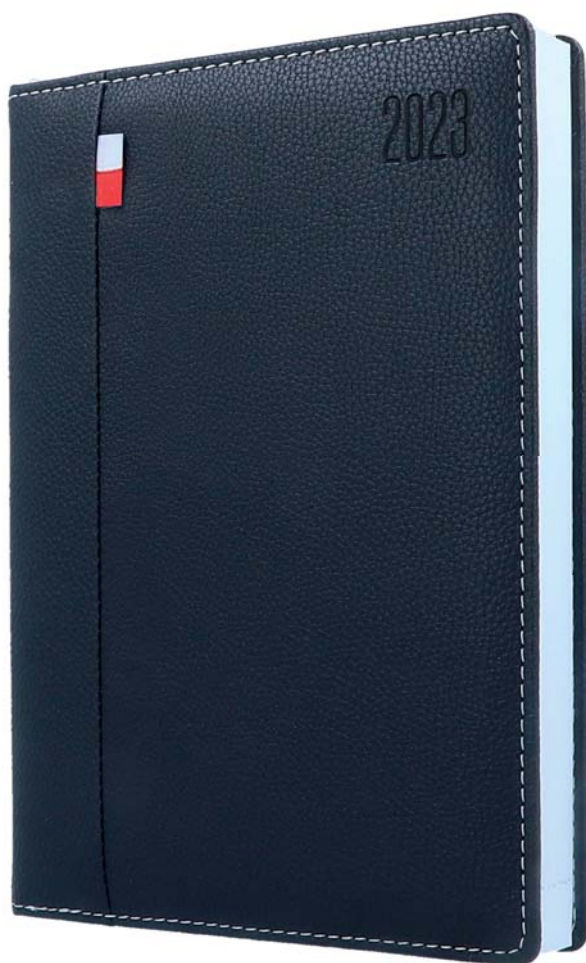

kalendarze GTX