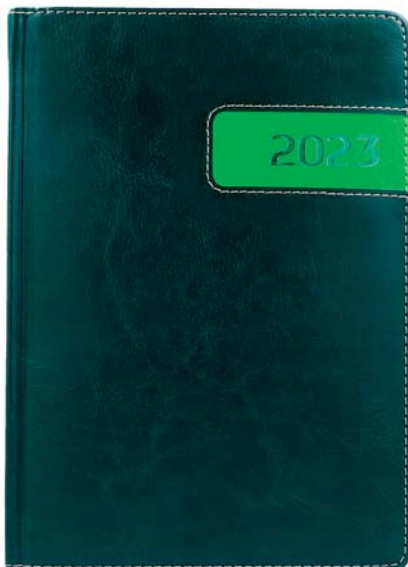

C273

kolor: zielony