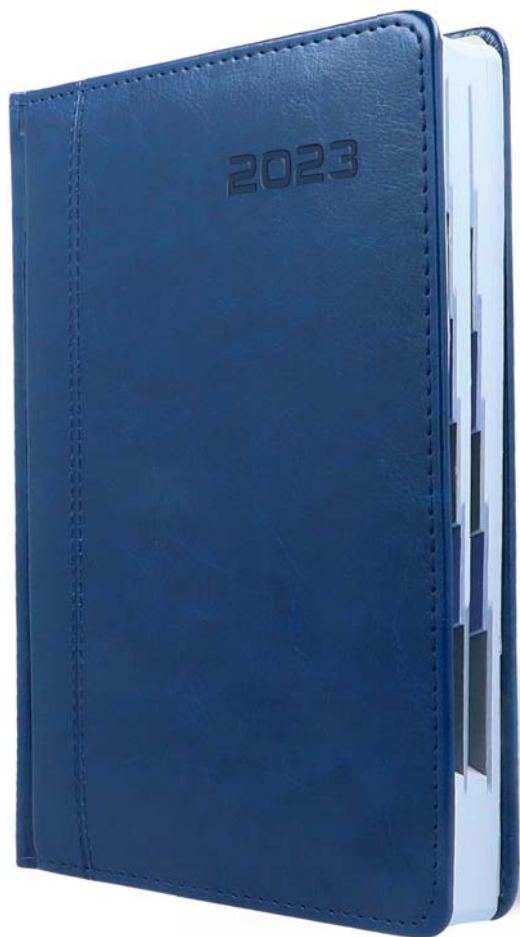

układ: dzienny, tygodniowy lub tygodniowo-notesowy

papier: biały

blok: szyty nićmi, z perforowanymi zaokrąglonymi narożnikami i wyciętymi registrami

tasiemka i kapitałka: szare

rok: tłoczenie suche

okleina: ekoskóra nevro, termoprzebarwialna

format: A4, B5, A5, B6

N51

kolor: bordowy

N52

kolor: brązowy

N53

kolor: czarny

N54

kolor: granatowy

N55

kolor: zielony

N56

kolor: szary

N58

kolor: czerwony

PRZYKŁADOWE ZAMÓWIENIE:

324RT-N55

(B5 tygodniowy, register, zielony)