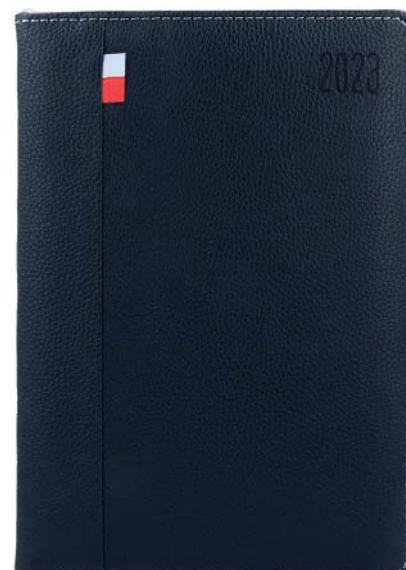

GT03

nowość

kolor: czarny