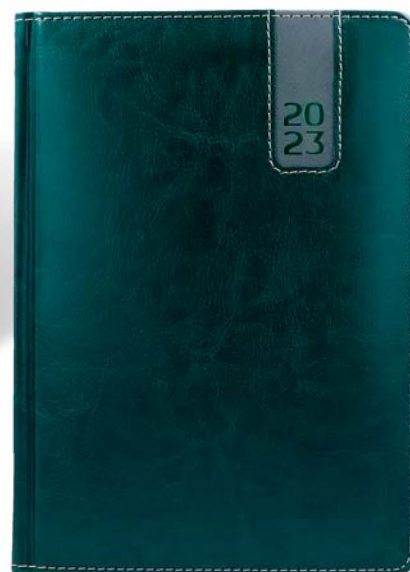

tasiemka i kapitałka: kremowa

rok: tłoczenie folią

okleina: ekoskóra

format: A4, B5, A5, A6

C291

kolor: zielony

C292

kolor: granatowy