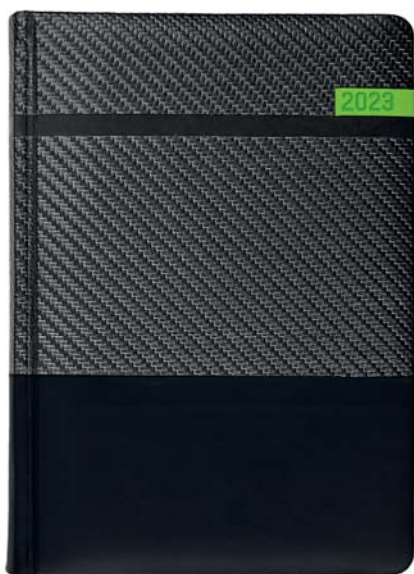

tasiemka i kapitałka: szare

rok: tłoczenie suche

okleina: carbon i vivo

format: A4, A5

ST32

kolor: grafitowy

ST33

kolor: granatowy