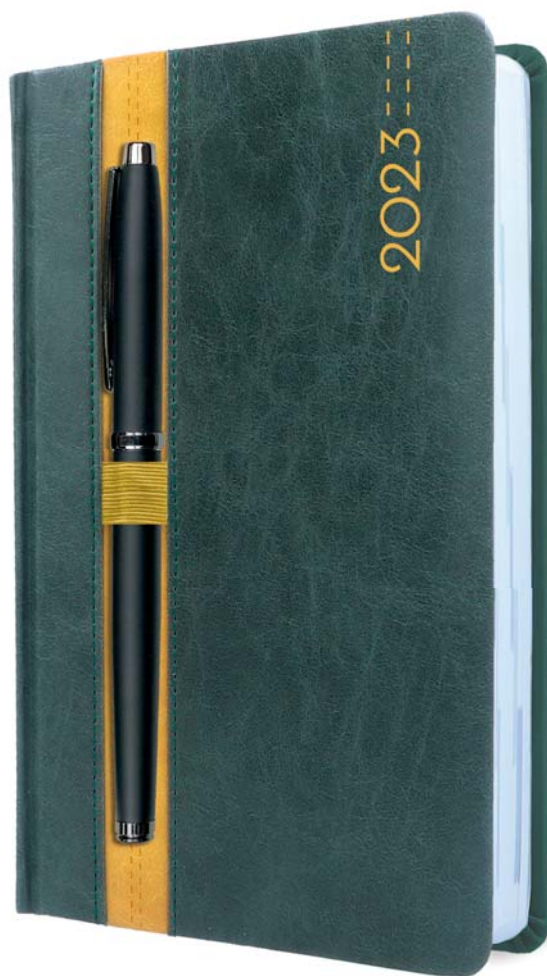

nowość

kolor: szary
materiał: ekoskóra

Z526

kalendarze CAMBRIDGE

345D A5 • dzienny

układ: dzienny

papier: kremowy

blok: szyty nićmi, z perforowanymi zaokrąglonymi narożnikami

PRZYKŁADOWE ZAMÓWIENIE:

345D-CA01 (A5 dzienny; grafitowy, czerwony, szary)

opcjonalne
DODATKI
s. 50-51

LOOPEN

kalendarze

notatki
w każdej
chwili

LOOPEN daje Ci możliwość przenoszenia długopisu dzięki gumce. Pomysłowe i praktyczne rozwiązanie, które ułatwia codzienne spotkania biznesowe.