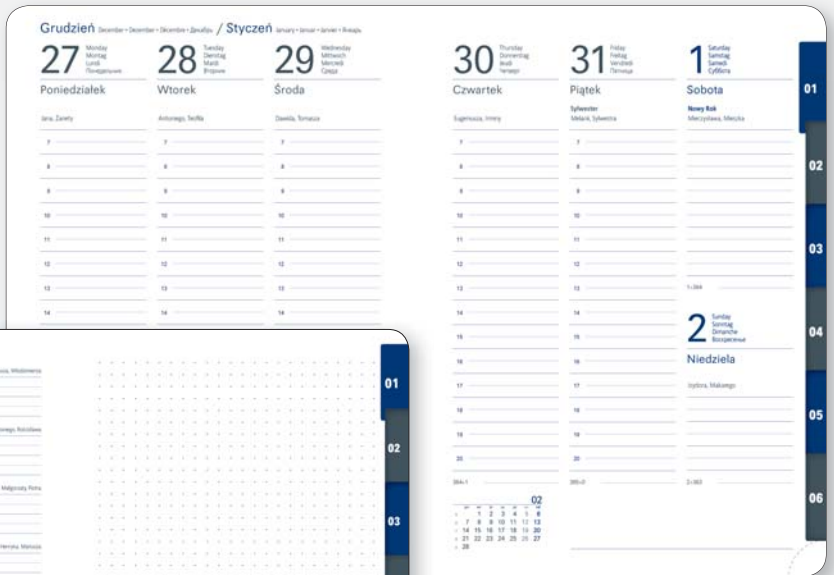

kalendarze
NEVRO

324RT B5 • tygodniowy, register