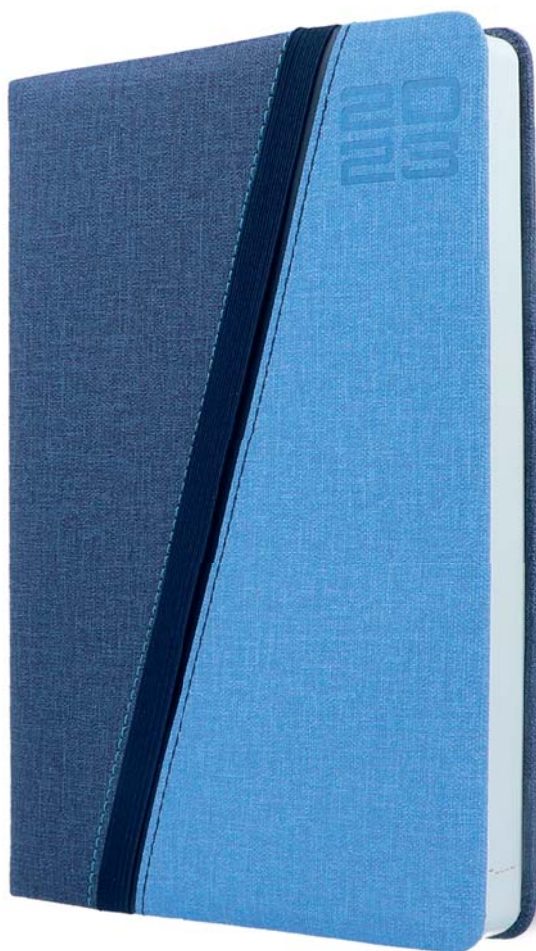

nowość

kolor: szary
materiał: ekoskóra

Z526

kalendarze CAMBRIDGE

345D A5 • dzienny

układ: dzienny

papier: kremowy

blok: szyty nićmi, z perforowanymi zaokrąglonymi narożnikami