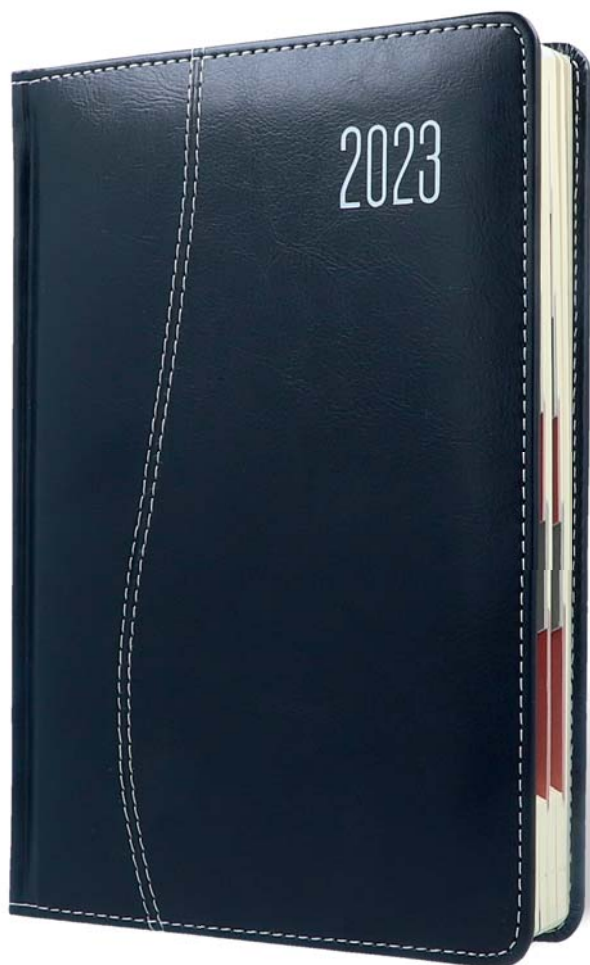

układ: dzienny lub tygodniowy

papier: kremowy

blok: szyty nićmi, z perforowanymi zaokrąglonymi narożnikami i wyciętymi registrami (poza A6)

tasiemka i kapitałka: kremowe

rok: tłoczenie folią

okleina: ekoskóra

format: A4, B5, A5, A6

C285

nowość

kolor: czarny

C286

nowość

kolor: zielony

C287

nowość

kolor: szary

C288

nowość

kolor: granatowy

PRZYKŁADOWE ZAMÓWIENIE:
305RD-C286 (A5 dzienny, register, zielony)

opcjonalne
DODATKI
s. 50-51