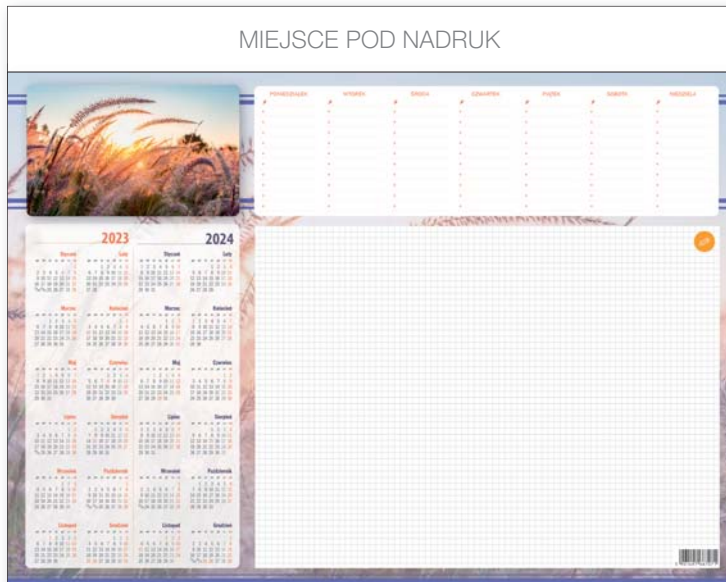

KB-354-A2 • BIUWAR KOLOR