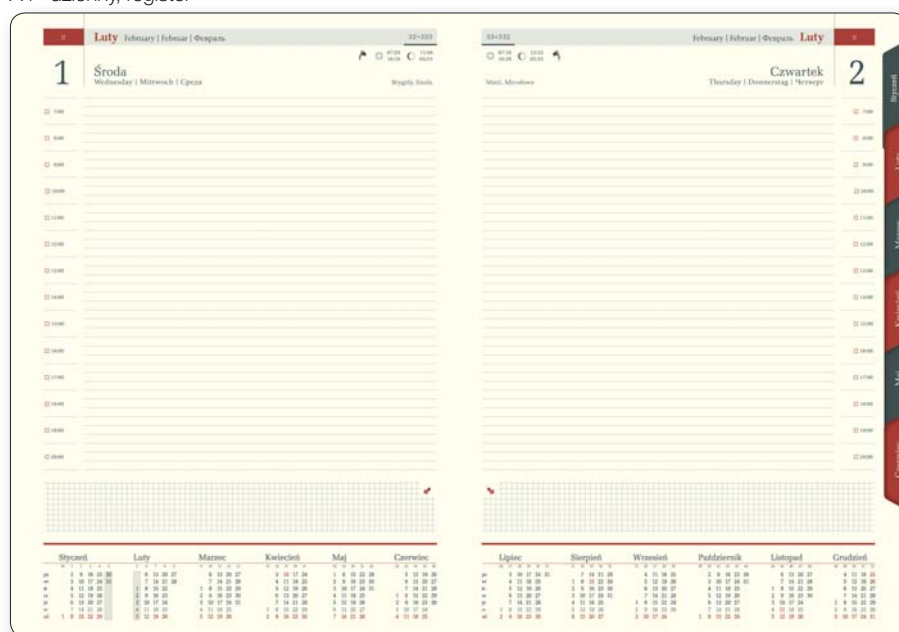

układ: dzienny lub tygodniowy

papier: kremowy

blok: szyty nićmi, z perforowanymi zaokrąglonymi narożnikami

tasiemka i kapitałka: kremowe

rok: tłoczenie suche

okleina: lakierowana ekoskóra

format: A4, B5, A5

300RD

A4 • dzienny, register