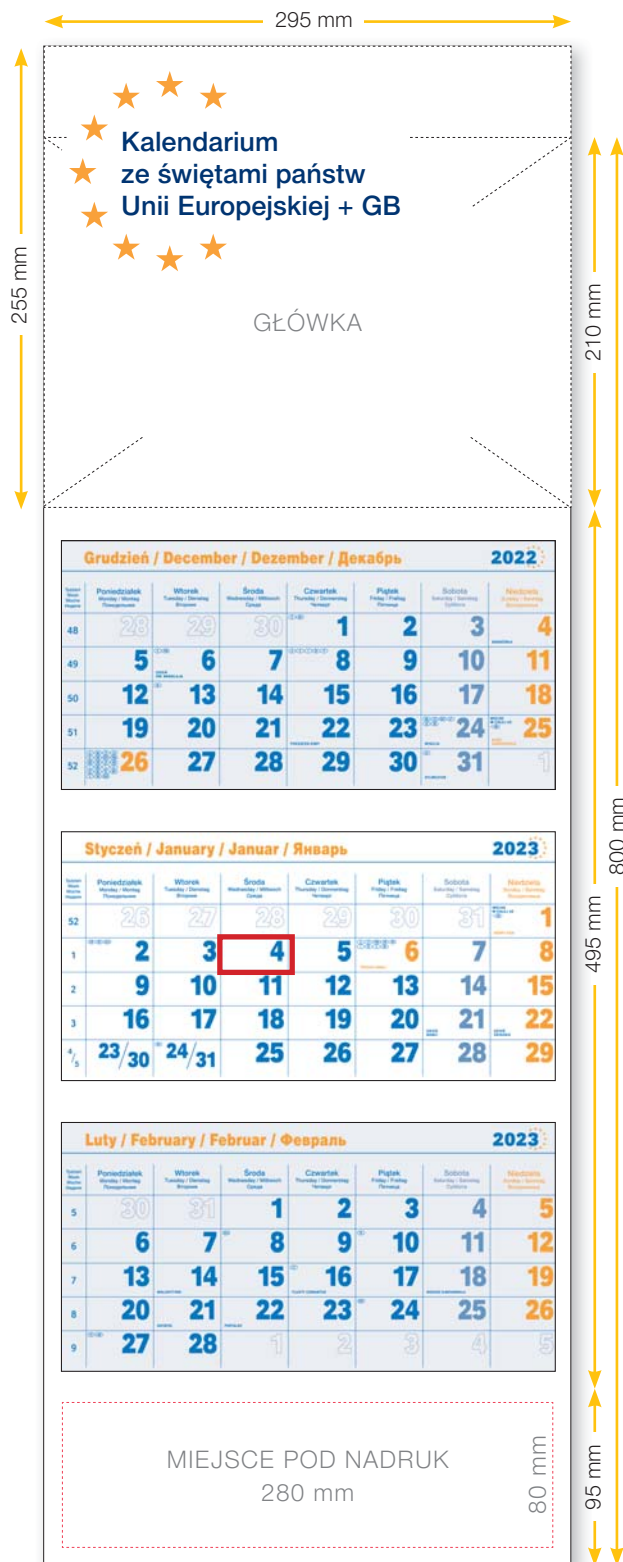

T12

PL GB D RUS