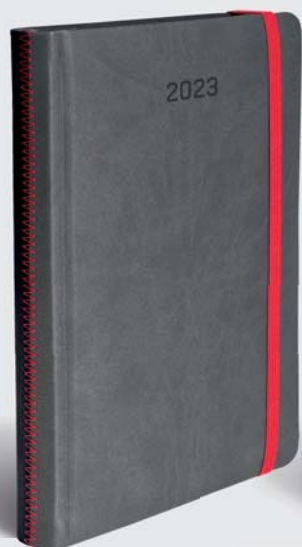

305RD A5 • dzienny, register

305D A5 • dzienny

309T A6 • tygodniowy

opcjonalne
DODATKI
s. 50–51

PRZYKŁADOWE ZAMÓWIENIE:
301T-V528
(A4 tygodniowy, czerwony)

kolor: szary, czarny
materiał: vivo

Z502

kolor: niebieski, granatowy
materiał: vivo